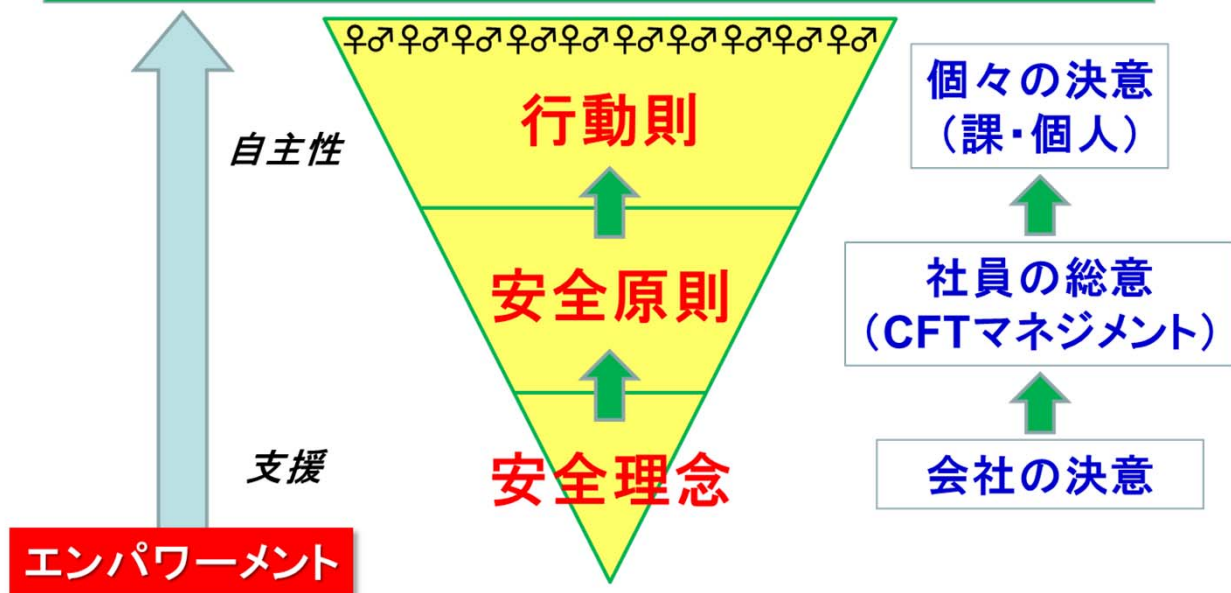

Odawara Safety Way

【小田原SW(セーフティーウェイ)】

セーフティーウェイの考え方

自分たちで決めたことを、自分たちの力で守り抜く、
そして会社は支える！！

これから目指す安全活動

(*Odawara Safety Way*)は、

上が決めたことをこなしていく
安全活動ではなく、

パラダイムチェンジ