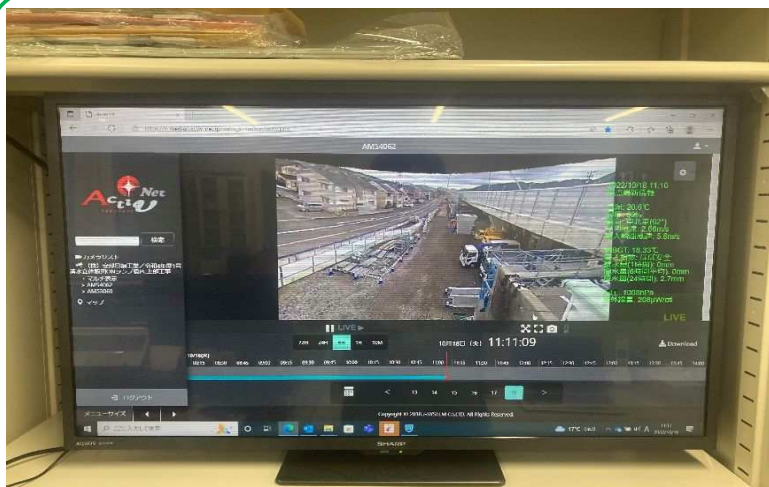

# 現場状況の遠隔監視

株式会社 安部日鋼工業 飯田ONランプ橋作業所

現場に監視カメラ・気象センサーを設置

監視カメラ+気象センサー

【現場状況、気象状況をどこでも把握可能】

【異常気象を認めた場合は、メールで自動送信される】