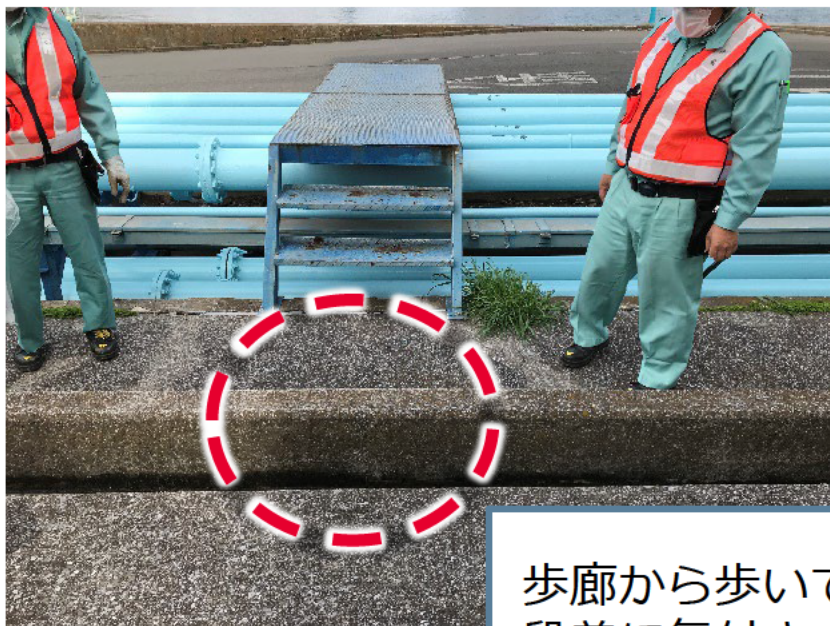

歩廊付近段差 転倒防止マーキング

歩廊から歩いてくる時
段差に気づきづらい

黄色くマーキングで
転倒防止！！