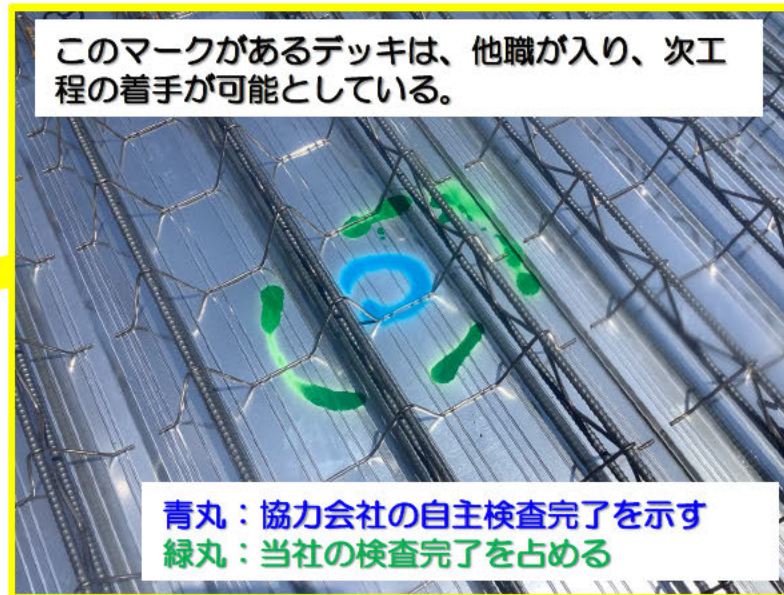

写真① デッキスラブへの固定完了表示

写真② デッキスラブへの固定完了表示（拡大）

当作業所では、転倒防止活動として、デッキスラブの施工後に、「次工程の他職がデッキ上に乗っても大丈夫!!」ということが一目で分かるよう、作業完了後は各スパン毎にデッキにマーキングを行っている。

協力会社ならびに、当社によるデッキ固定完了の確認を終えた後に、他職がデッキ上で作業できるというルールを徹底し、労働災害の防止を実施している。