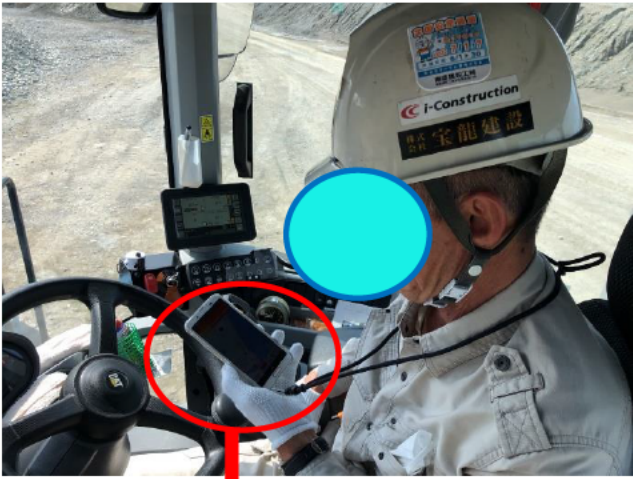

# ダンプトラックの運行を遠隔地で確認・管理

事務所のパソコンでの確認

運転手のスマホでの確認

パソコン並びにスマホの確認画面