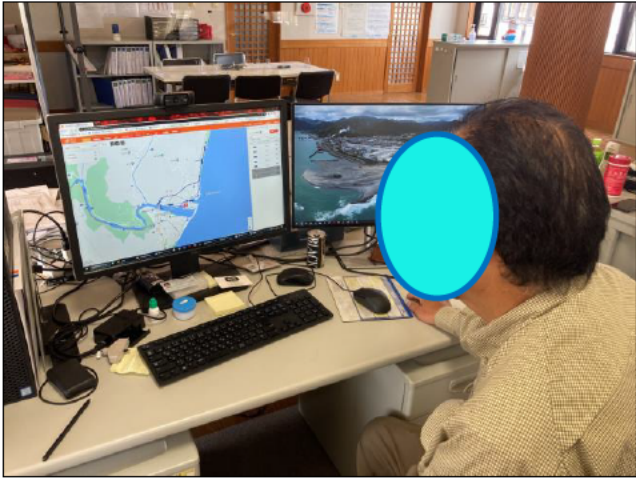

# ダンプトラックの運行を遠隔地で確認・管理

事務所のパソコンでの確認

運転手のスマホでの確認

パソコン並びにスマホの確認画面