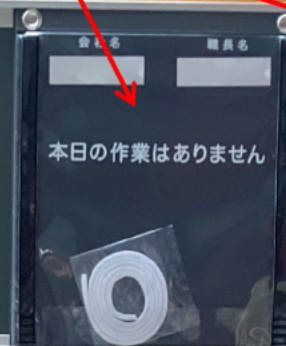

火気使用作業指示書
収納箇所

火気作業の際は消火
器、消化バケツを持
ち出す。

火気使用作業の見える化