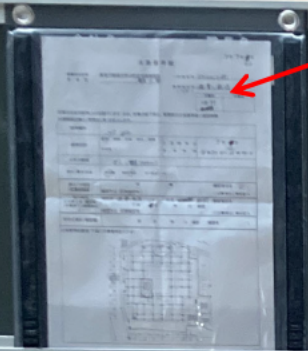

火気使用作業指示書
収納箇所

火気作業の際は消火
器、消化バケツを持
ち出す。

火気使用作業の見える化