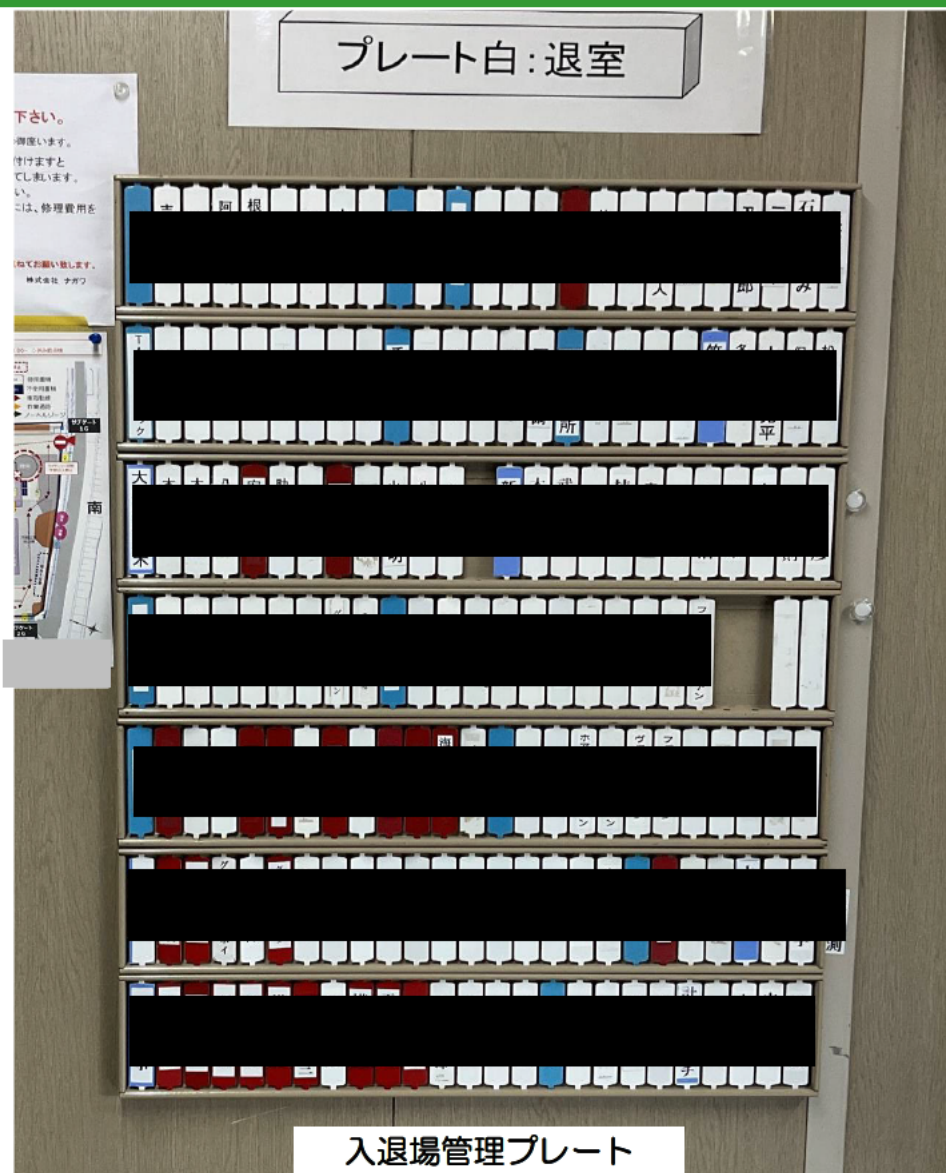

# ダイオキシン類管理区域入退場の見える化

ダイオキシン類管理区域での個々の作業内容

ダイオキシン類管理区域でのルールの掲示