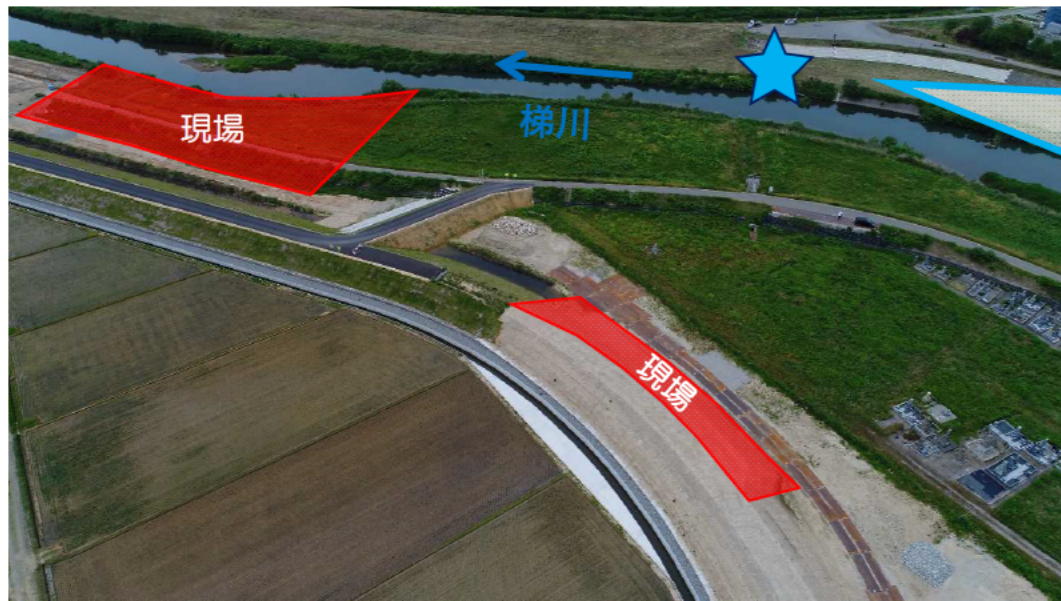

河川水位監視システムによる見える化

観測した河川水位はグラフ化され現場職員のもとへ

現場近くの河川水位を常時監視

大型モニターへの表示

事務所内大型モニターに表示し、打合せに活用!!

安全掲示板への掲示

安全掲示板に毎朝の河川水位を掲示し、作業前に確認!!