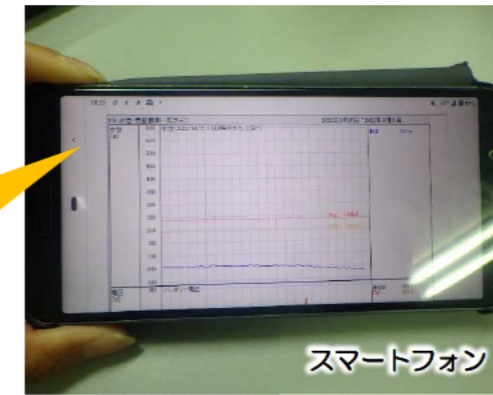

河川水位監視システムによる見える化

観測した河川水位はグラフ化され現場職員のもとへ

現場近くの河川水位を常時監視

大型モニターへの表示

事務所内大型モニターに表示し、打合せに活用!!

安全掲示板への掲示

安全掲示板に毎朝の河川水位を掲示し、作業前に確認!!