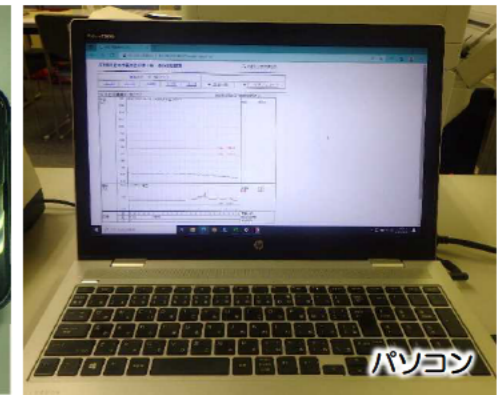

河川水位監視システムによる見える化

観測した河川水位はグラフ化され現場職員のもとへ

現場近くの河川水位を常時監視

大型モニターへの表示

事務所内大型モニターに表示し、打合せに活用!!

安全掲示板への掲示

安全掲示板に毎朝の河川水位を掲示し、作業前に確認!!