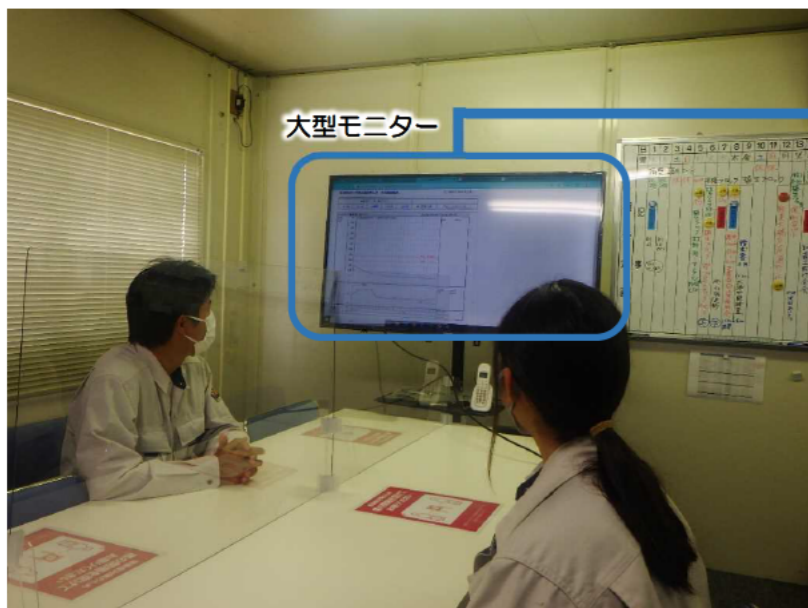

河川水位監視システムによる見える化

観測した河川水位はグラフ化され現場職員のもとへ

現場近くの河川水位を常時監視

大型モニターへの表示

事務所内大型モニターに表示し、打合せに活用!!

安全掲示板への掲示

安全掲示板に毎朝の河川水位を掲示し、作業前に確認!!