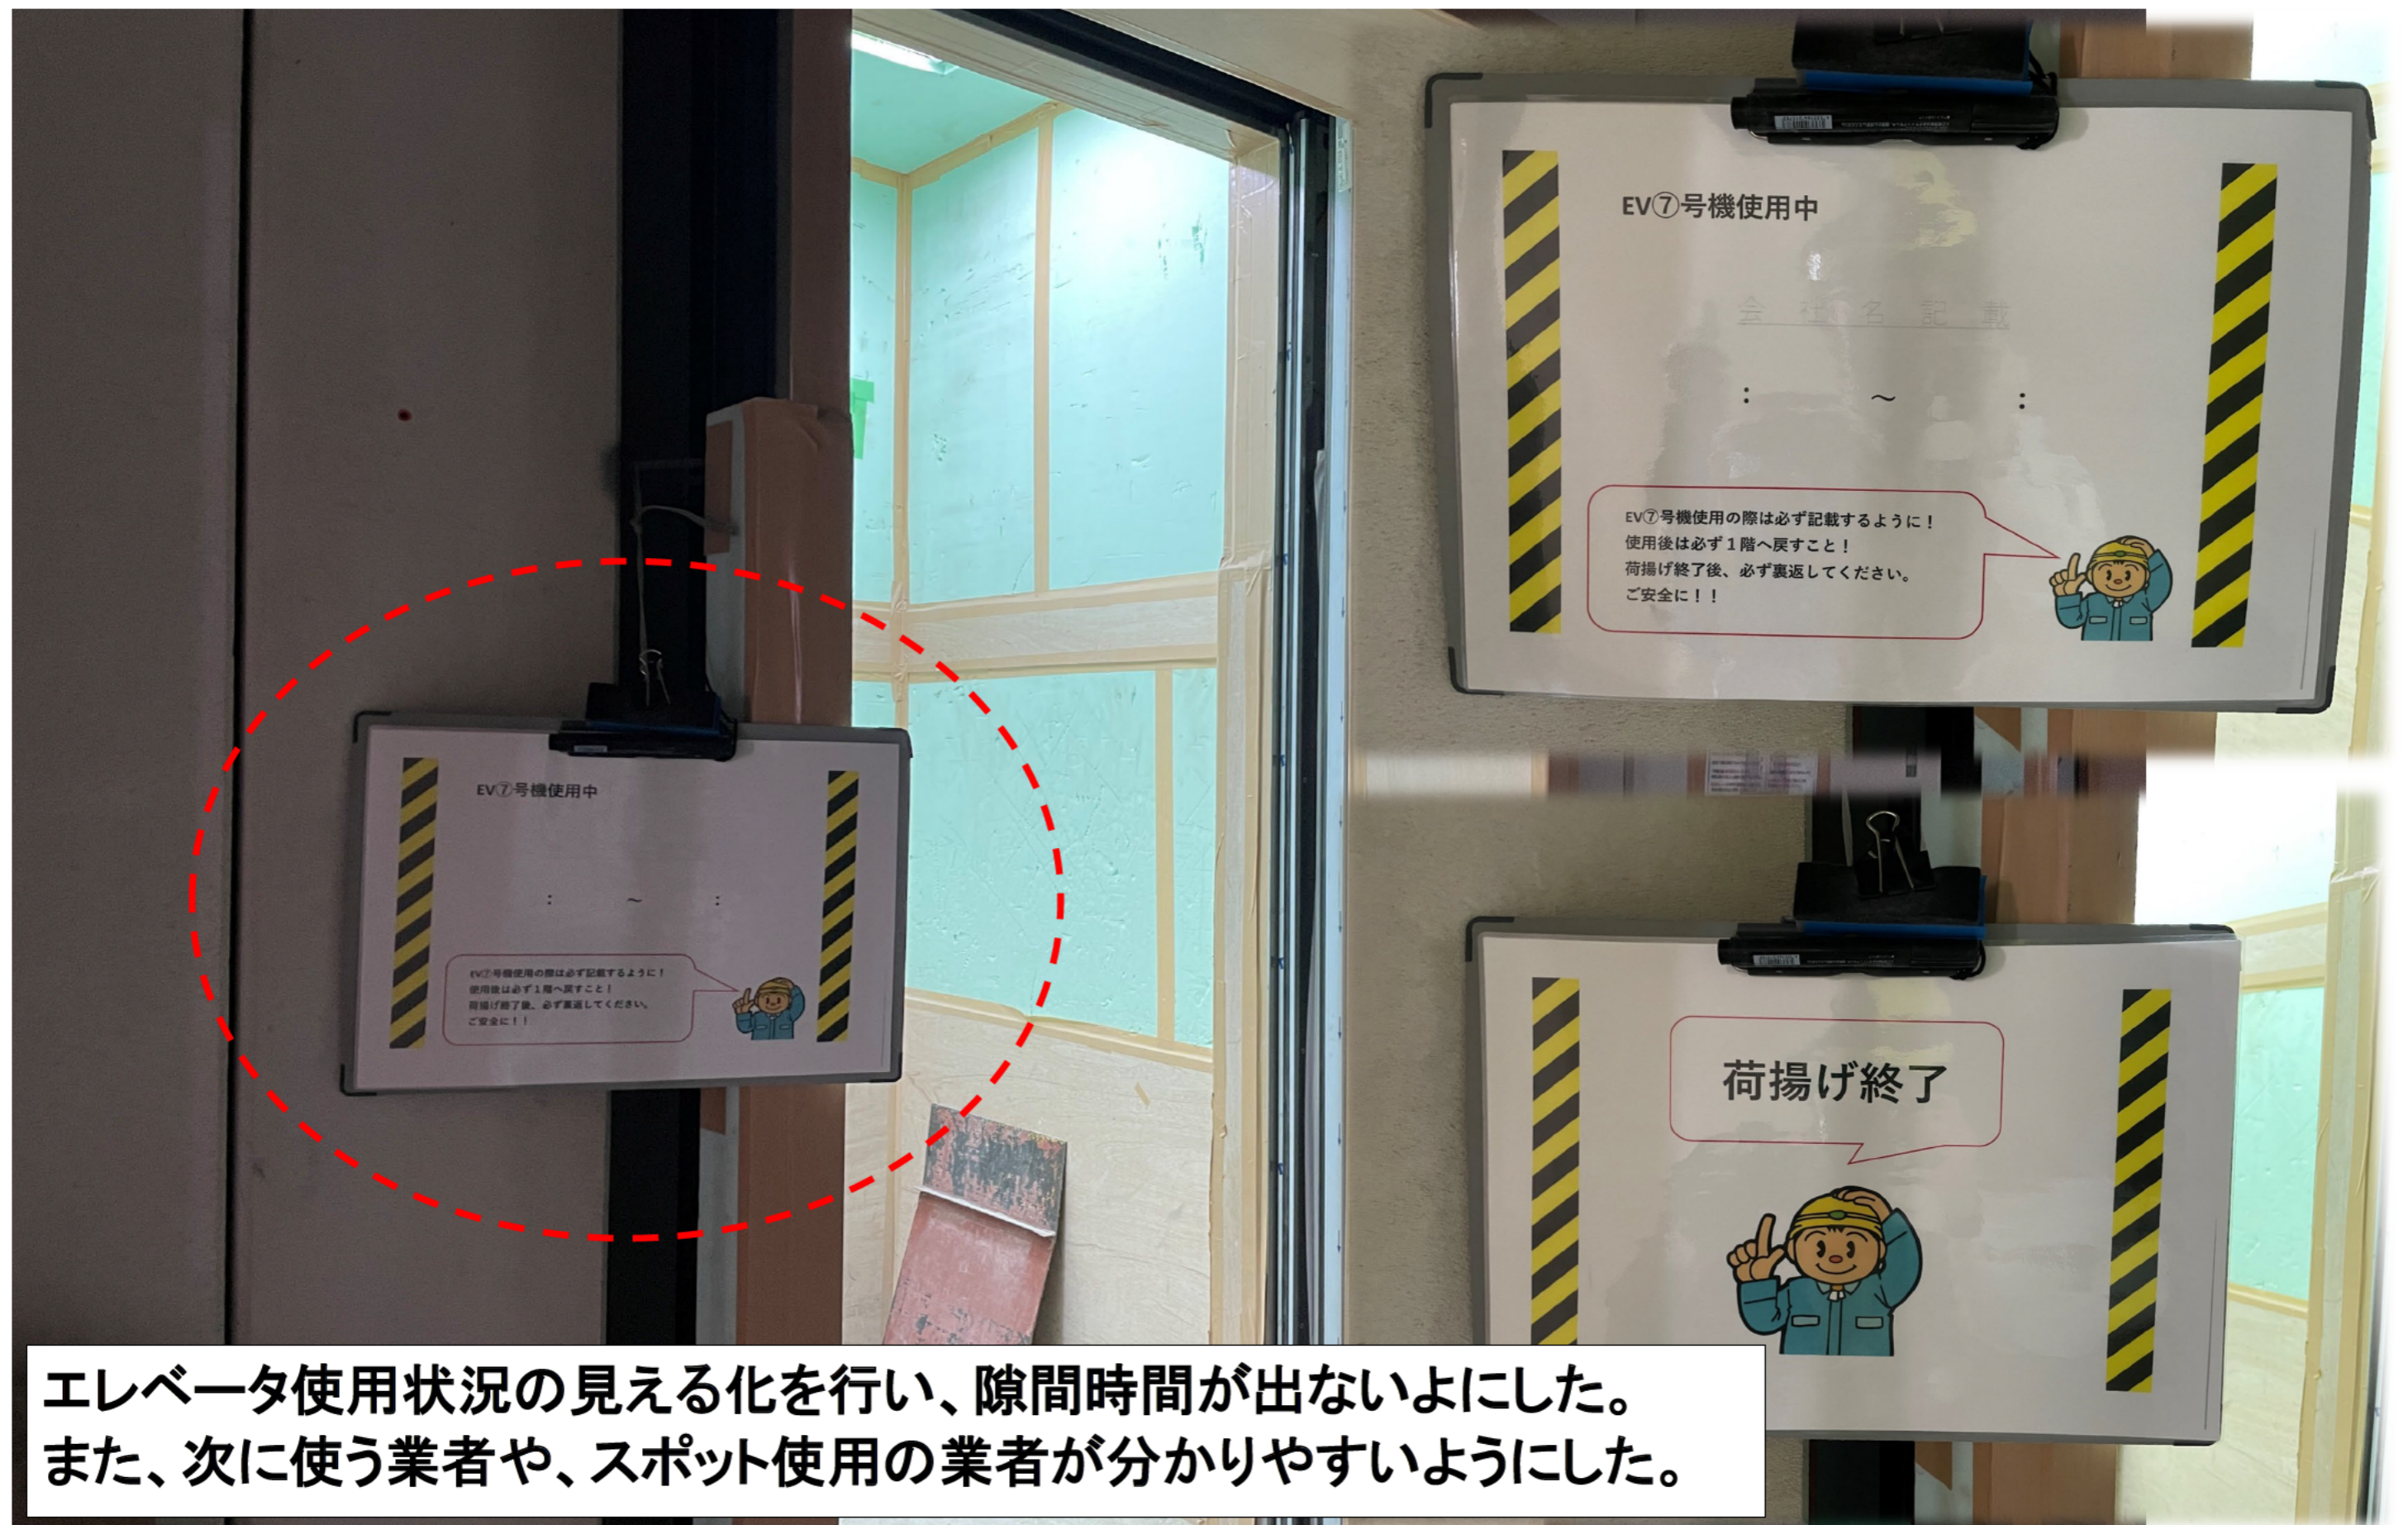

エレベータ使用状況の見える化

エレベータ使用状況の見える化を行い、隙間時間が出ないよにした。
また、次に使う業者や、スポット使用の業者が分かりやすいようにした。