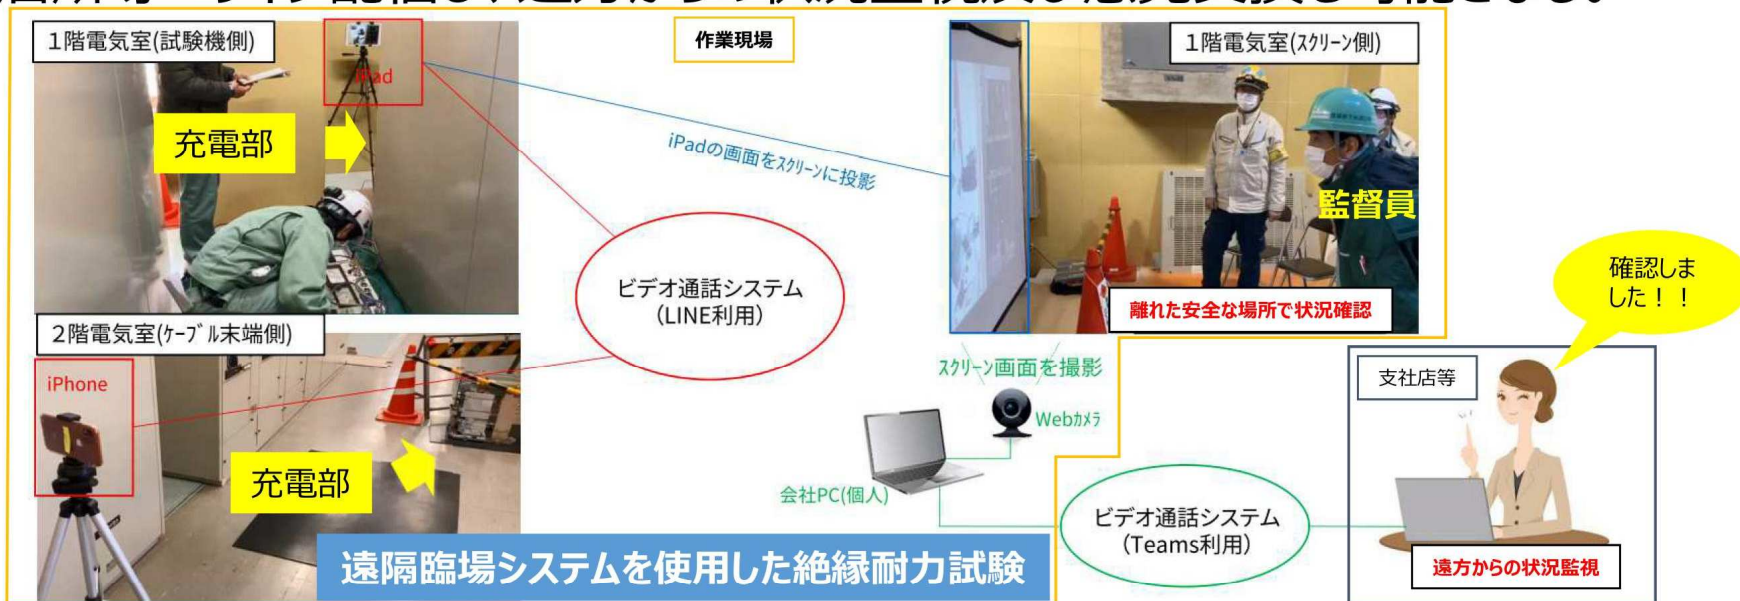

- Teamsを使用した遠隔臨場システムによる監視  
充電部に近接する感電災害リスクの高い作業を安全な場所から映像で監視することができる。また、試験員間の意思疎通が容易になり、かつ試験状況を店所等へライブ配信し、遠方からの状況監視及び意見交換も可能となる。

関係者全員が安全な場所から映像で状況確認が可能となる