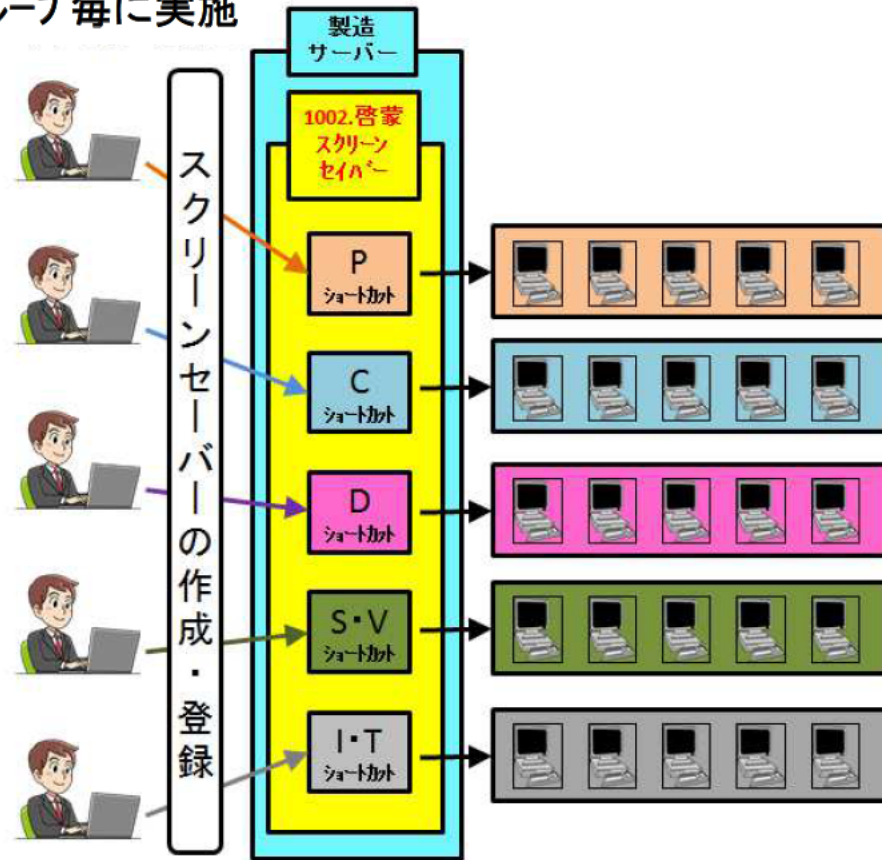

スクリーンサーバーを活用した安全衛生啓蒙活動

グループ毎に実施

製造ラインのイメージ

ライン内の工程進捗管理用PCのスクリーンサーバーの表示内容を一括管理できるように工夫しました。

表示事例