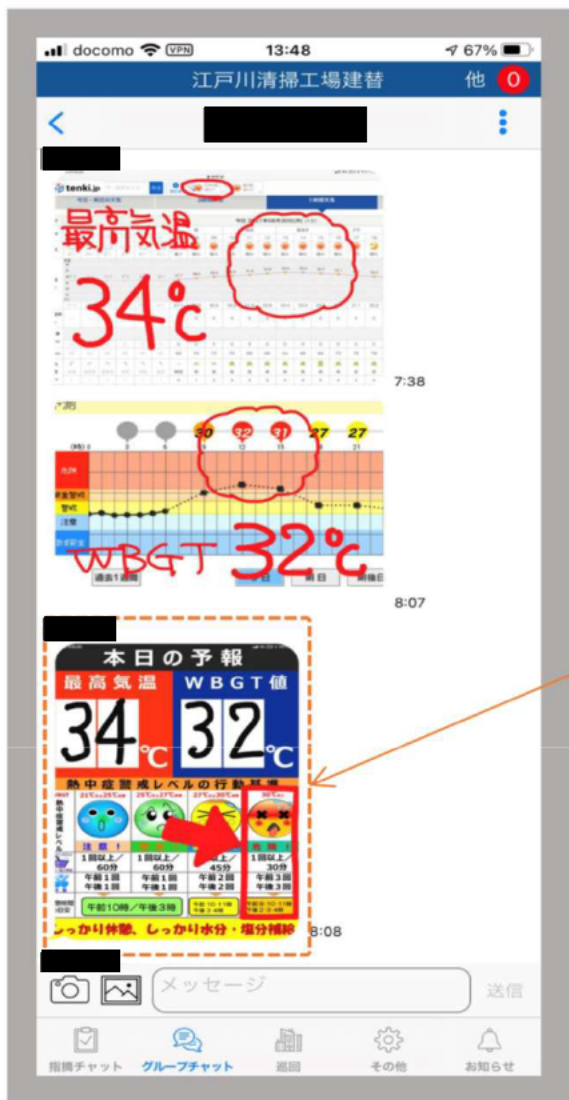

# 始業前通勤時に作業所のリーダーに発信！電車の中でも確認できる。

イラストや注意点を追記した画像を関係者に毎朝タイムリーに配信配信

WBGTに対応した具体的な行動基準

←スマートフォン画面