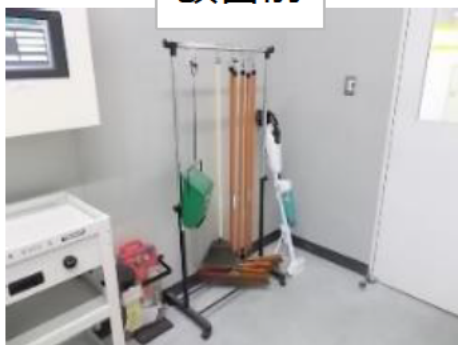

## 「清掃道具の定置枠の明示」 関連写真

清掃道具の置場が定まっておらず、出入り口ドアの軌跡付近に置かれることがあった。  
ドア開閉時の接触回避や、緊急時の通路確保の為、清掃道具の定置枠を明示した。

改善前

改善後