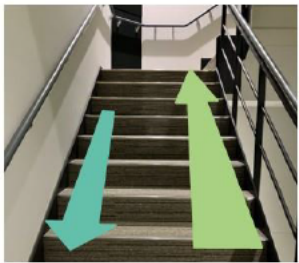

階段は手すりをもって右側通行

環境安全部

階段昇降時は  
手すりを必ず  
持ちましょう

階段や廊下での  
歩きスマホは  
やめましょう

オフィスの皆さんも「アクション！」

スピード違反 禁止  
シートベルトせすの乗車 禁止  
運転中の携帯・スマホ 禁止

日比谷では  
階段は  
右側通行

廊下でも  
右側通行