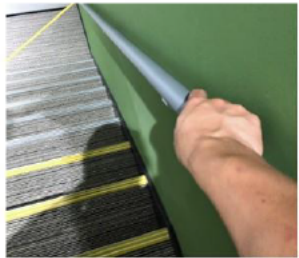

階段は手すりをもって右側通行

環境安全部

階段昇降時は  
手すりを必ず  
持ちましょう

階段や廊下での  
歩きスマホは  
やめましょう

オフィスの皆さんも「アクション！」

スピード違反 禁止  
シートベルトせすの乗車 禁止  
運転中の携帯・スマホ 禁止

日比谷では  
階段は  
右側通行

廊下でも  
右側通行