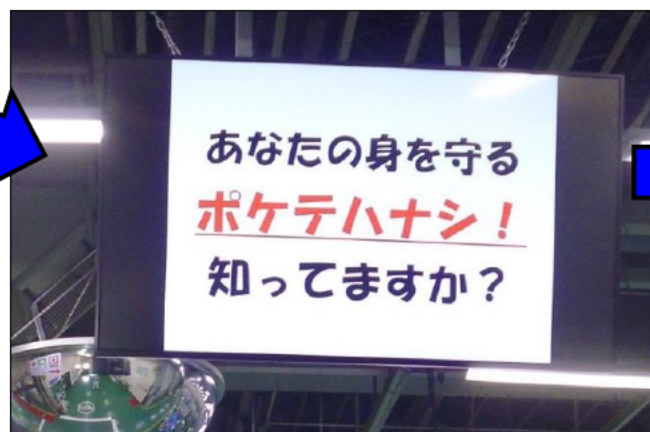

■工場入口のディスプレイに安全ルールコンテンツをスライド表示し、お客様・従業員に対し、「安全第一」を呼びかけ、安全意識を高めています

## 工場内入口 (ディスプレイを設置)

## ディスプレイ表示内容

■定期的に表示内容を変更し、新鮮な情報をタイムリーに共有

**ポ** ポケットに手を入れて歩かない!

**ケ** ケータイを歩きながら使用しない!

**テ** 手摺りを持って階段を昇降する!

**ハ** 工場内は走らない!

**ナ** 斜めに横断(ショートカット)しない!

**シ** 指差し呼称で確認する!