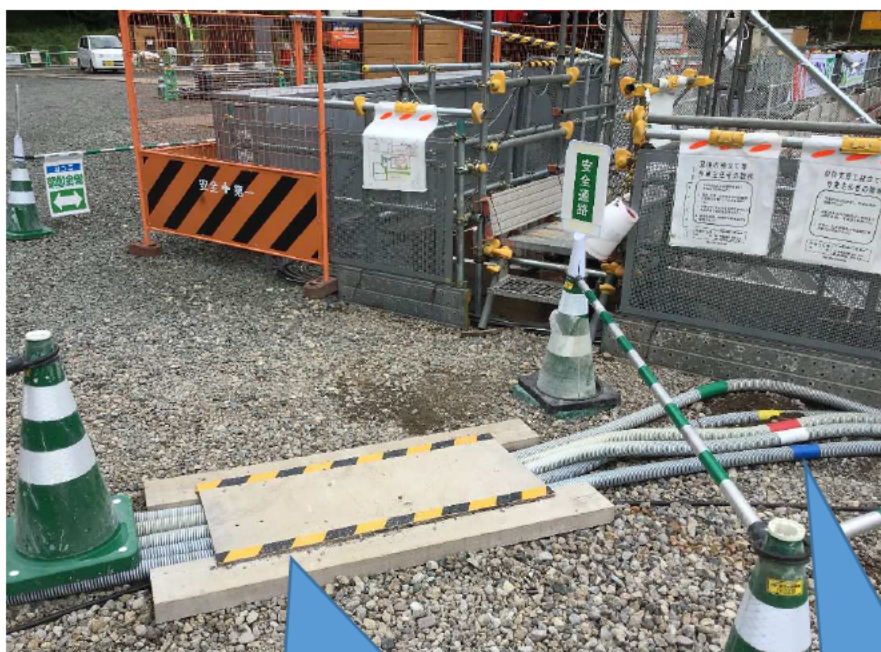

危険情報の「見える化」

開口部注意標識に開口深さを表示して危険情報を「見える化」

ホース類を板で養生してトラテープで危険を「見える化」

ホース類を系統別に色分けして「見える化」