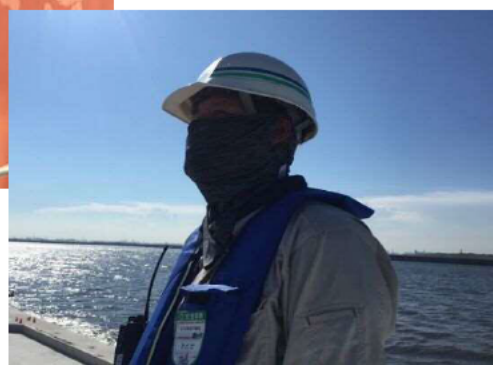

冷感マスクによる熱中症対策

複数種類用意し
作業者に配布

作業において感染症対策は不可欠ですが夏場にかけて、マスク着用の作業は熱がこもってしまい熱中症の恐れがあります。

冷感マスクの着用を行うことで、熱中症対策と感染症対策を並行して行いました。

備考