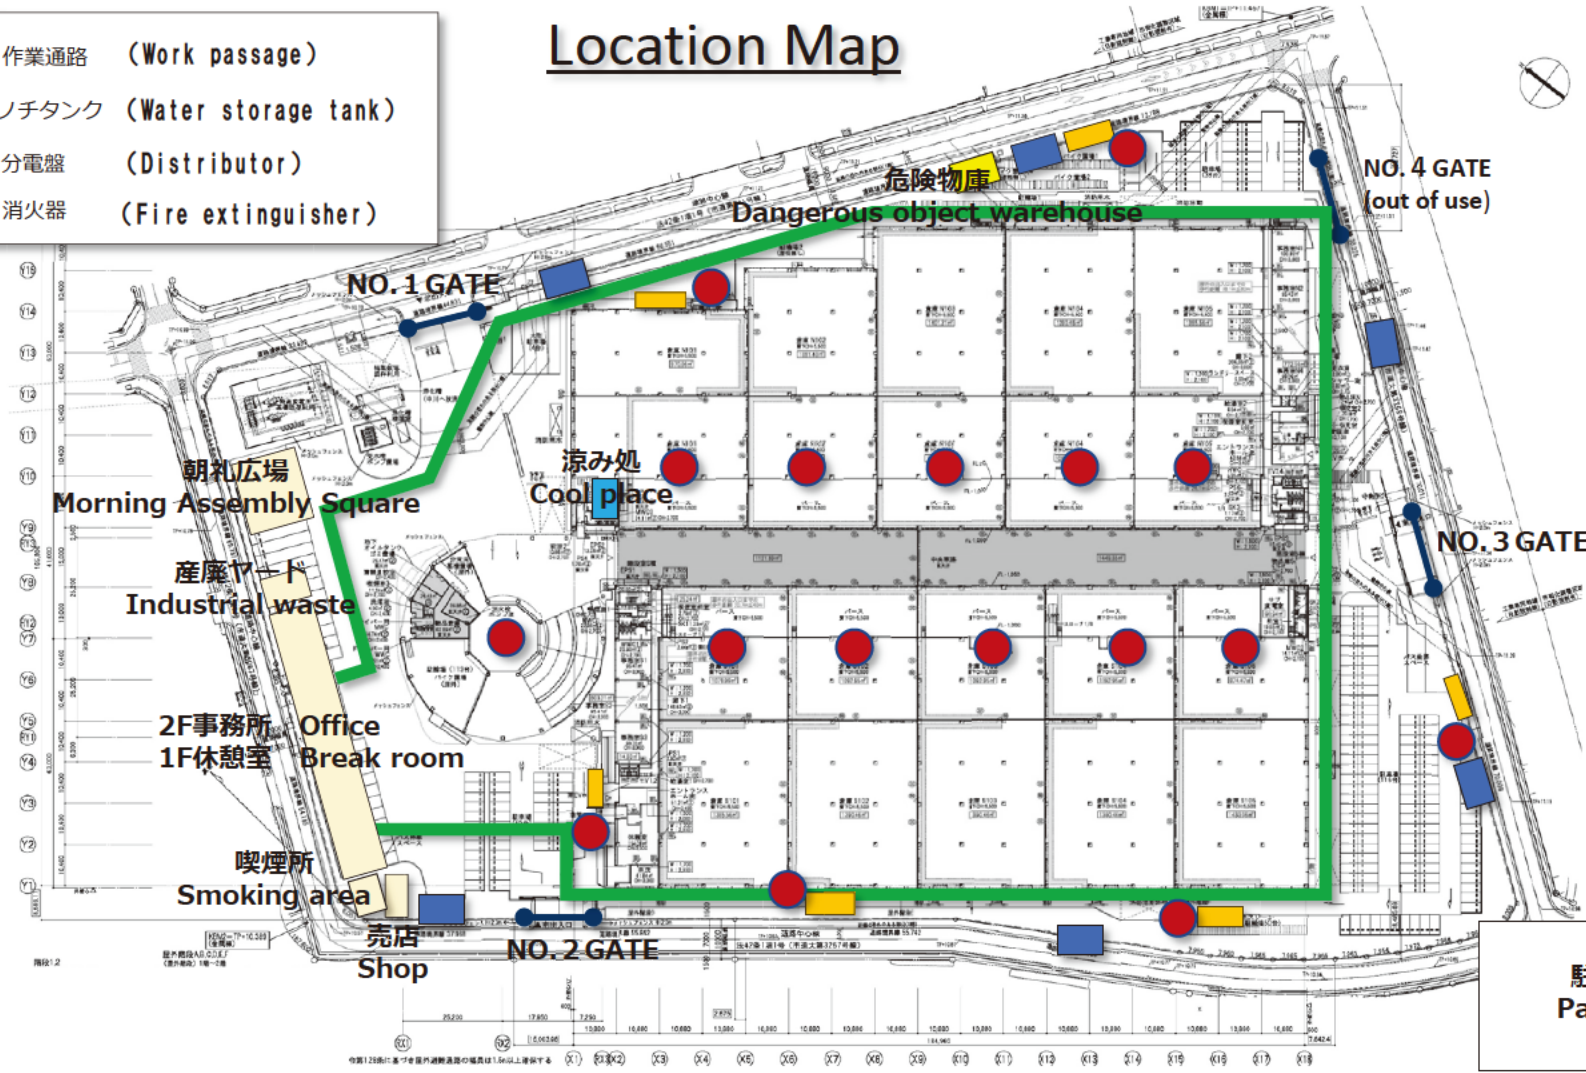

作業所仮設配置マップの英語表記による周知

- 作業通路 (Work passage)
- ノチタンク (Water storage tank)
- 分電盤 (Distributor)
- 消火器 (Fire extinguisher)

Location Map

駐車場
Parking

【概要】

作業所内の通路や消火器配置など重要な情報が作業員全員に情報共有できるよう、作業所マップを英語表記にしている。