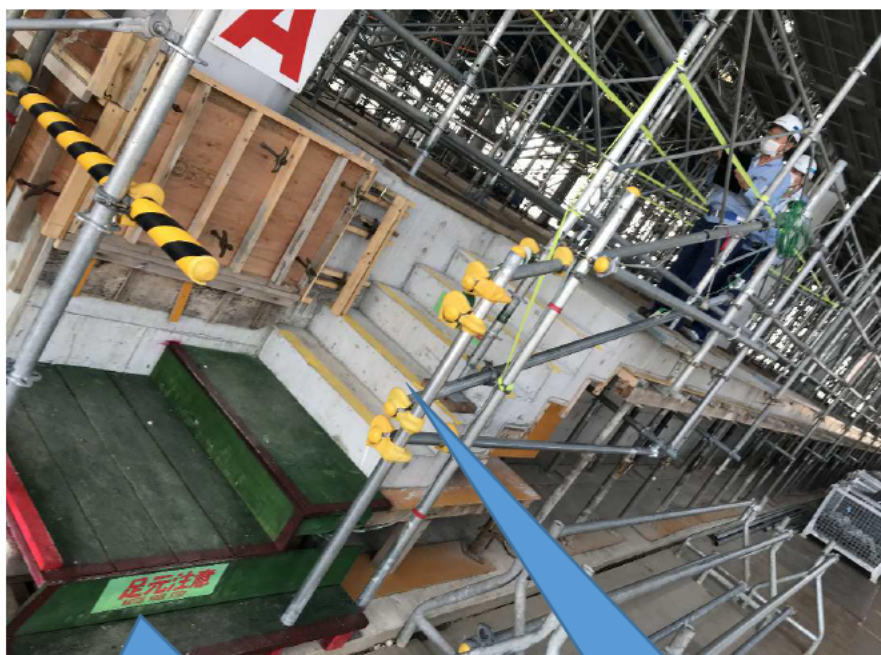

安全通路の「見える化」

階段上がり口を緑色として端部を赤く着色。足下注意を表示して躓き転倒災害を防止

階段の各段の端部を黄色で注意を促す

足場昇降口への通路を緑色とし、端部を赤く着色。安全通路の位置が視覚でとらえられる

通路上にある障害物(足場筋交い)をトラクションガードで覆い、注意喚起