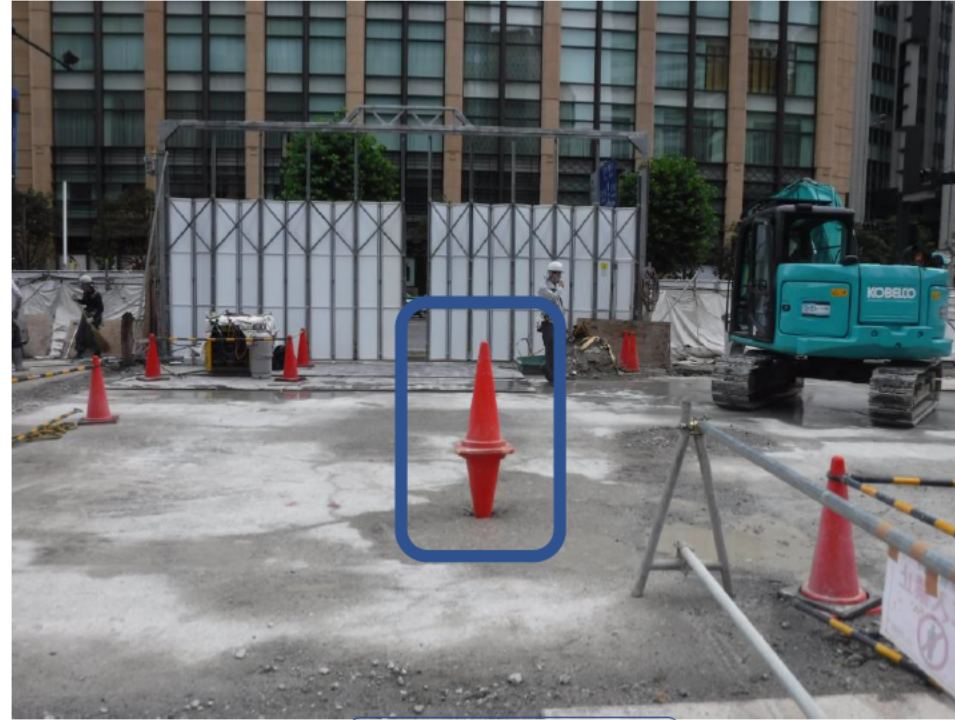

解体工事中の床水抜き穴の見える化

水抜き穴

表示物設置後

効果

今まではカラーコーンを逆向きに設置しただけの物であったが、カラーコーンを抱き合せた物に変えることにより、高さが増し重機オペレーターにも視認性が良くなった。