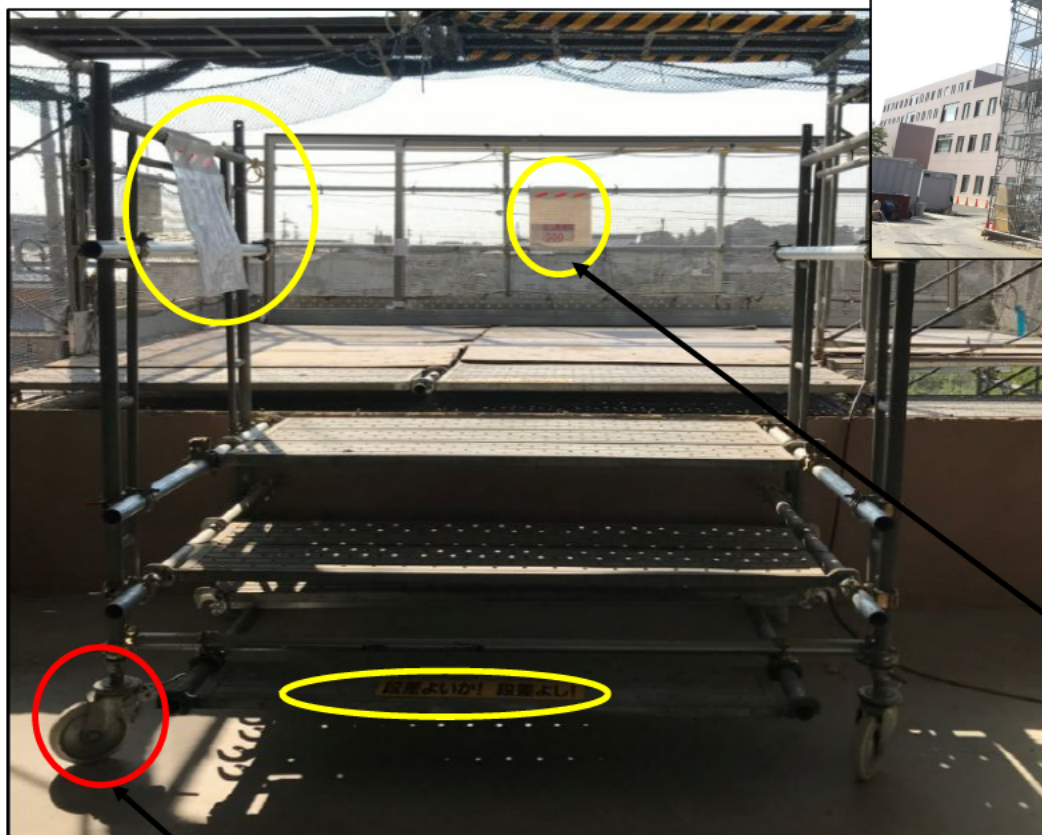

【荷取りステージの移動式昇降階段の見える化】

＝移動式昇降階段＝

- ・荷取りステージに伴い、移動式の昇降階段

【注意喚起看板】

【段差表示】

- ・昇降階段の足元にローリングを用いることで、仕上工事作業時に移動が可能な昇降階段を設置。

【昇降階段、ステージ部に、注意喚起の看板を設置＝見える化】

移動式昇降階段

移動した際元の位置に戻し、
必ず足元ロックをする事！

注意事項

ステージ上での作業は安全帯を使用すること。
また手摺に体重をかけたらないこと。

(株)竹中工務店