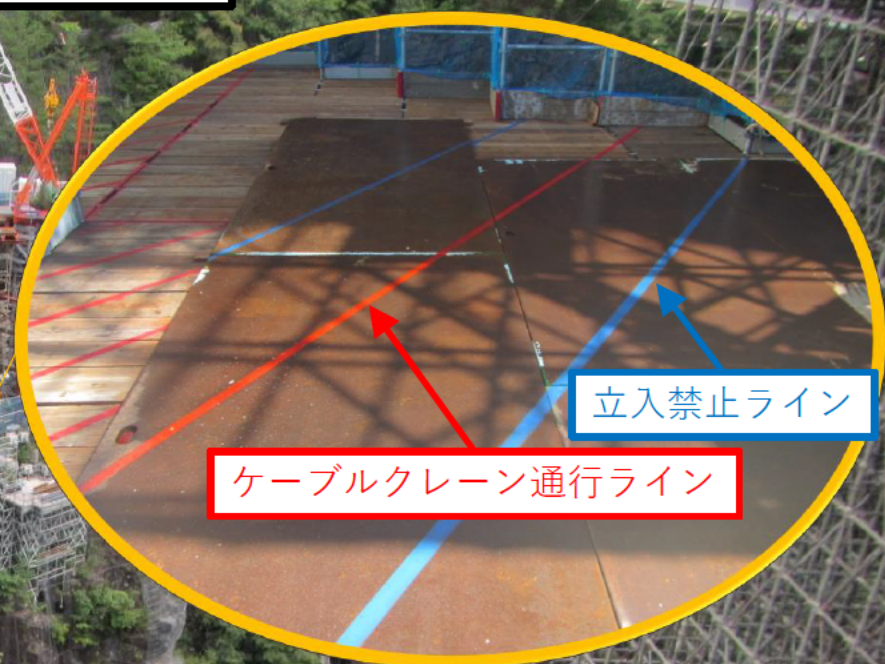

ケーブルクレーンの走行（退避）範囲の見える化

ケーブルクレーン通行ライン

立入禁止ライン

ケーブルクレーン通行ライン

看板明示

赤線:CC通行ライン
青線:立入禁止ライン

吊荷直下は
立入禁止