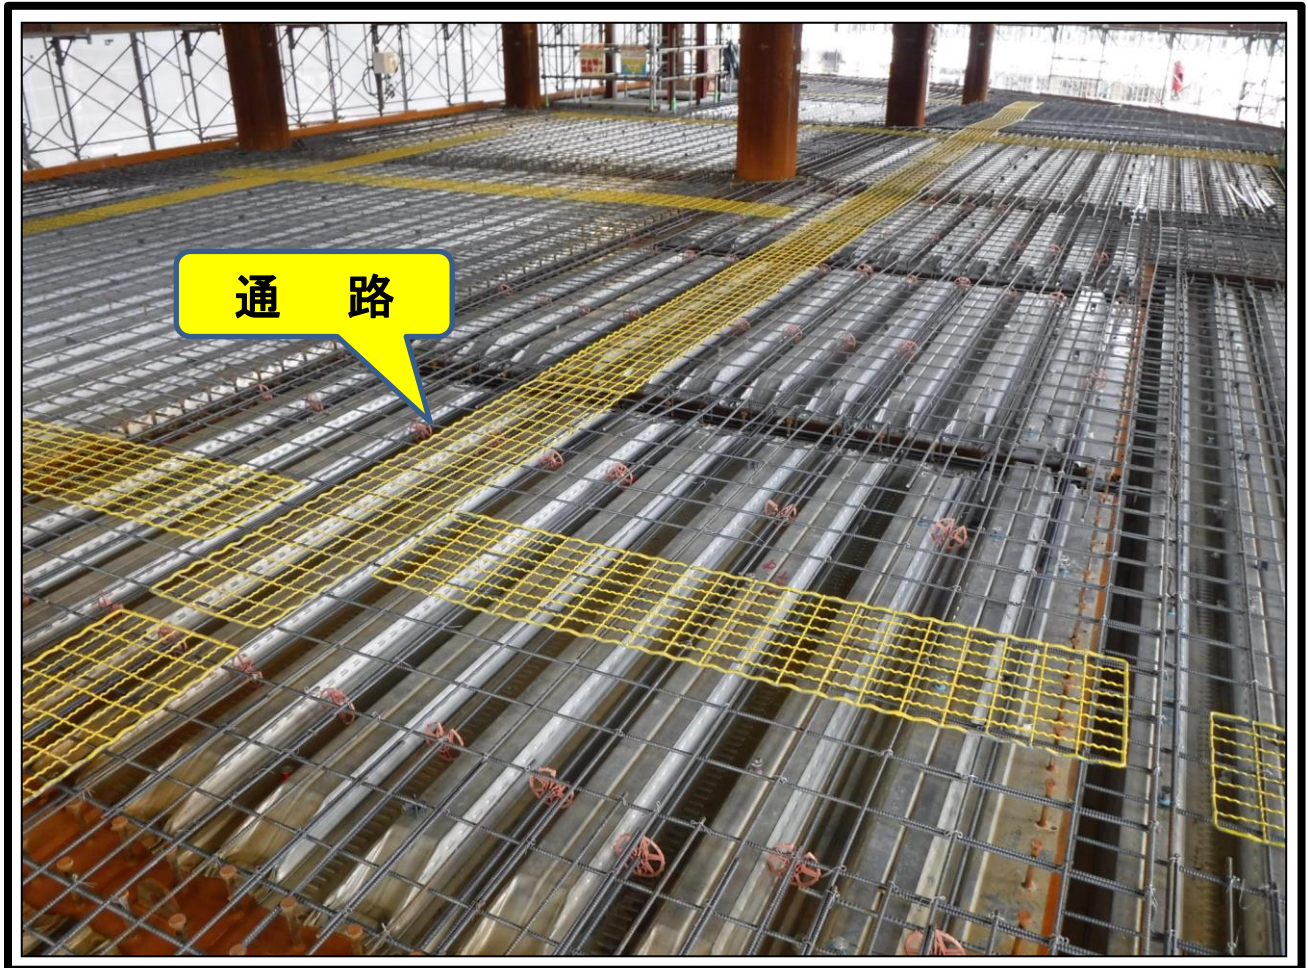

## スラブ筋上通路の黄色表示

スラブ筋上の通路(メッシュ材)を黄色で着色して、明確にする。