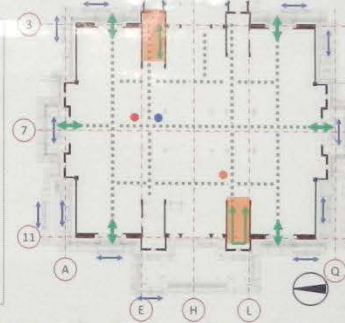

Temple フロア案内図

凡例

- 😊 現在位置   ← 入口   ..... 安全通路
- 消火器   ● 掃除用具   ● 分電盤
- 内部階段   ⇄ 足場昇降階段

各階 フロアマスター

ピット内ルート図 (B2Fピット)

ピット内ルート図 (B1Fピット)

B2階

連絡事項

B1階

連絡事項

1階

連絡事項

私が **B2F** のフロアマスターです。

私が **B1F** のフロアマスターです。

私が **1F** のフロアマスターです。