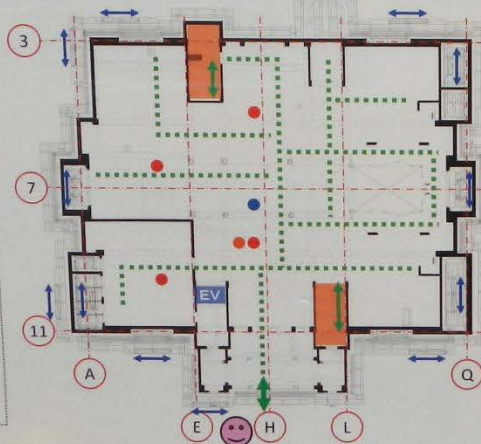

Temple フロア案内図

凡例

- 現在位置
- :入口
- :安全通路
- :消火器
- :掃除用具
- :分電盤
- :内部階段
- :足場昇降階段

B1階

連絡事項