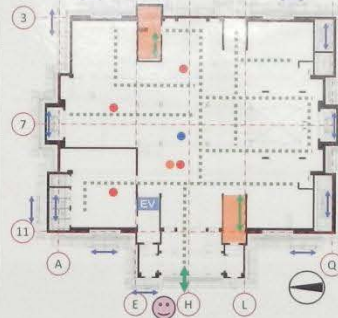

Temple フロア案内図

凡例

- 😊 現在位置   ← 入口   ..... 安全通路
- 消火器   ● 掃除用具   ● 分電盤
- 内部階段   ⇄ 足場昇降階段

各階 フロアマスター

ピット内ルート図 (B2Fピット)

ピット内ルート図 (B1Fピット)

B2階

連絡事項

B1階

連絡事項

1階

連絡事項

私が **B2F** のフロアマスターです。

私が **B1F** のフロアマスターです。

私が **1F** のフロアマスターです。