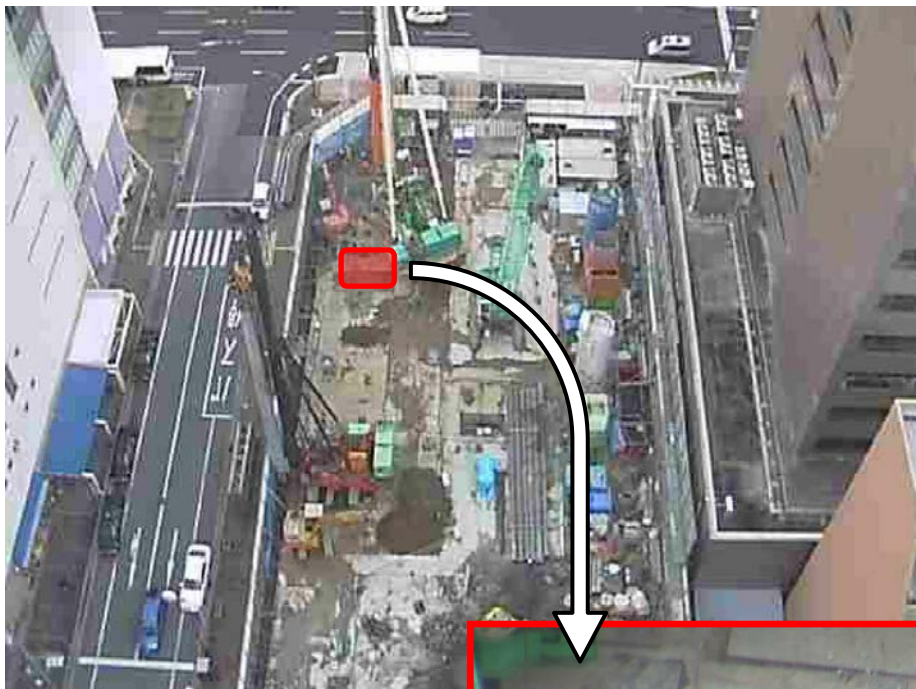

作業所全体の見える化による適時な安全管理

ネットワークカメラの映像

部分ズームした映像

このネットワークカメラはネット環境あればPC・iPad等にてどこからでも閲覧可能で、見たい場所をカメラのスクロール・ズーム機能にて現場の詳細な状況を確認し、離れた場所からでも画面を見ながら適切な指示を出し先手先手の安全管理を行っています。