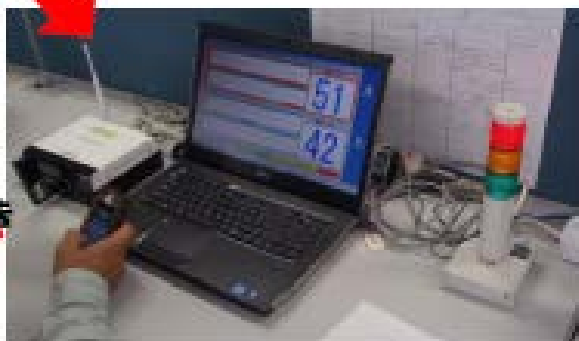

事務所内でも確認可能

管理値を超えた場合、携帯に報告

※現場・事務所・外出先でもわかる！