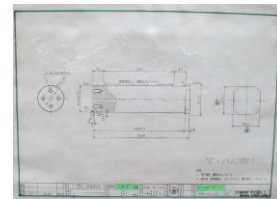

持運び判定早見表

指先災害防止

規定: 20Kg以上の
人力運搬禁止

パーツ重量の現場判
断は難しい

パーツごとに重量を表示

人力運搬の可否を色別で表示する

(赤枠表示) 人力運搬禁止

(緑枠表示) 人力運搬可能

移動用表示版も作成しました

実物

実物

実物