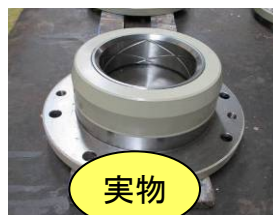

持運び判定早見表

指先災害防止

規定: 20Kg以上の
人力運搬禁止

パーツ重量の現場判
断は難しい

パーツごとに重量を表示

人力運搬の可否を色別で表示する

(赤枠表示) 人力運搬禁止

(緑枠表示) 人力運搬可能

移動用表示版も作成しました

実物

実物

実物