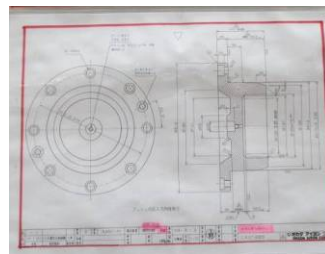

持運び判定早見表

指先災害防止

規定: 20Kg以上の
人力運搬禁止

パーツ重量の現場判
断は難しい

パーツごとに重量を表示

人力運搬の可否を色別で表示する

(赤枠表示) 人力運搬禁止

(緑枠表示) 人力運搬可能

移動用表示版も作成しました

実物

実物

実物