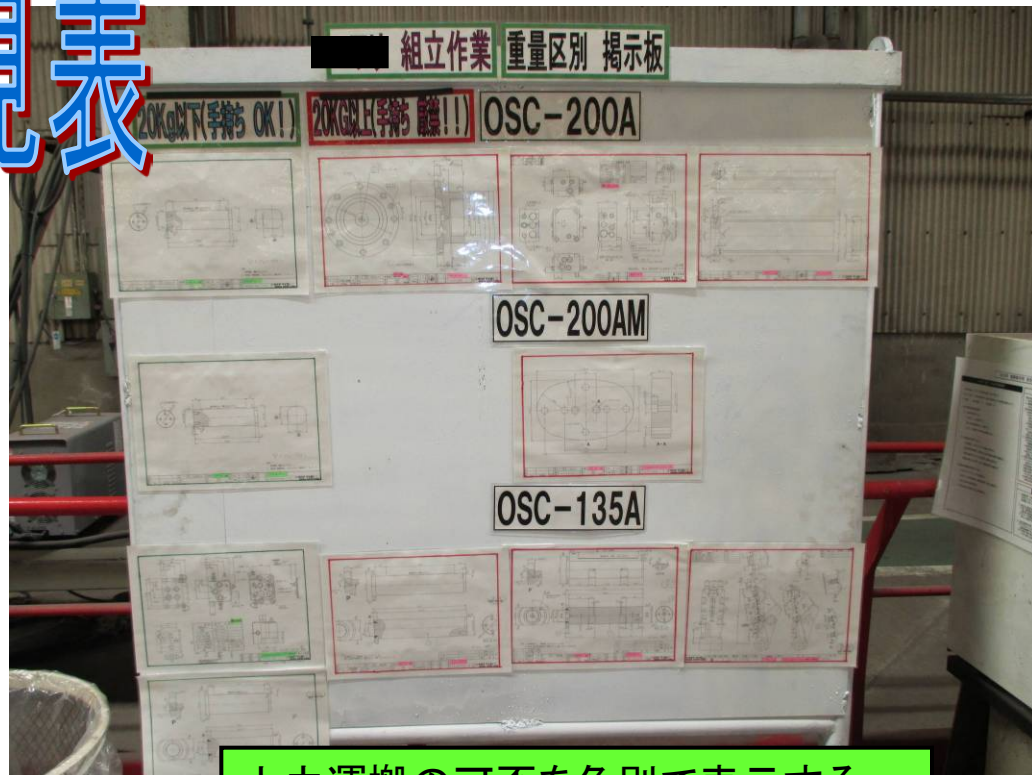

持運び判定早見表

指先災害防止

規定: 20Kg以上の
人力運搬禁止

パーツ重量の現場判
断は難しい

パーツごとに重量を表示

人力運搬の可否を色別で表示する

(赤枠表示) 人力運搬禁止

(緑枠表示) 人力運搬可能