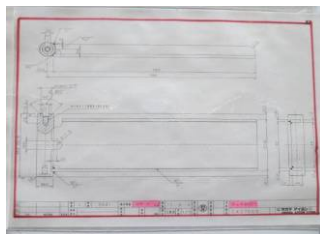

持運び判定早見表

指先災害防止

規定: 20Kg以上の
人力運搬禁止

パーツ重量の現場判
断は難しい

パーツごとに重量を表示

人力運搬の可否を色別で表示する

(赤枠表示) 人力運搬禁止

(緑枠表示) 人力運搬可能

移動用表示版も作成しました

実物

実物

実物