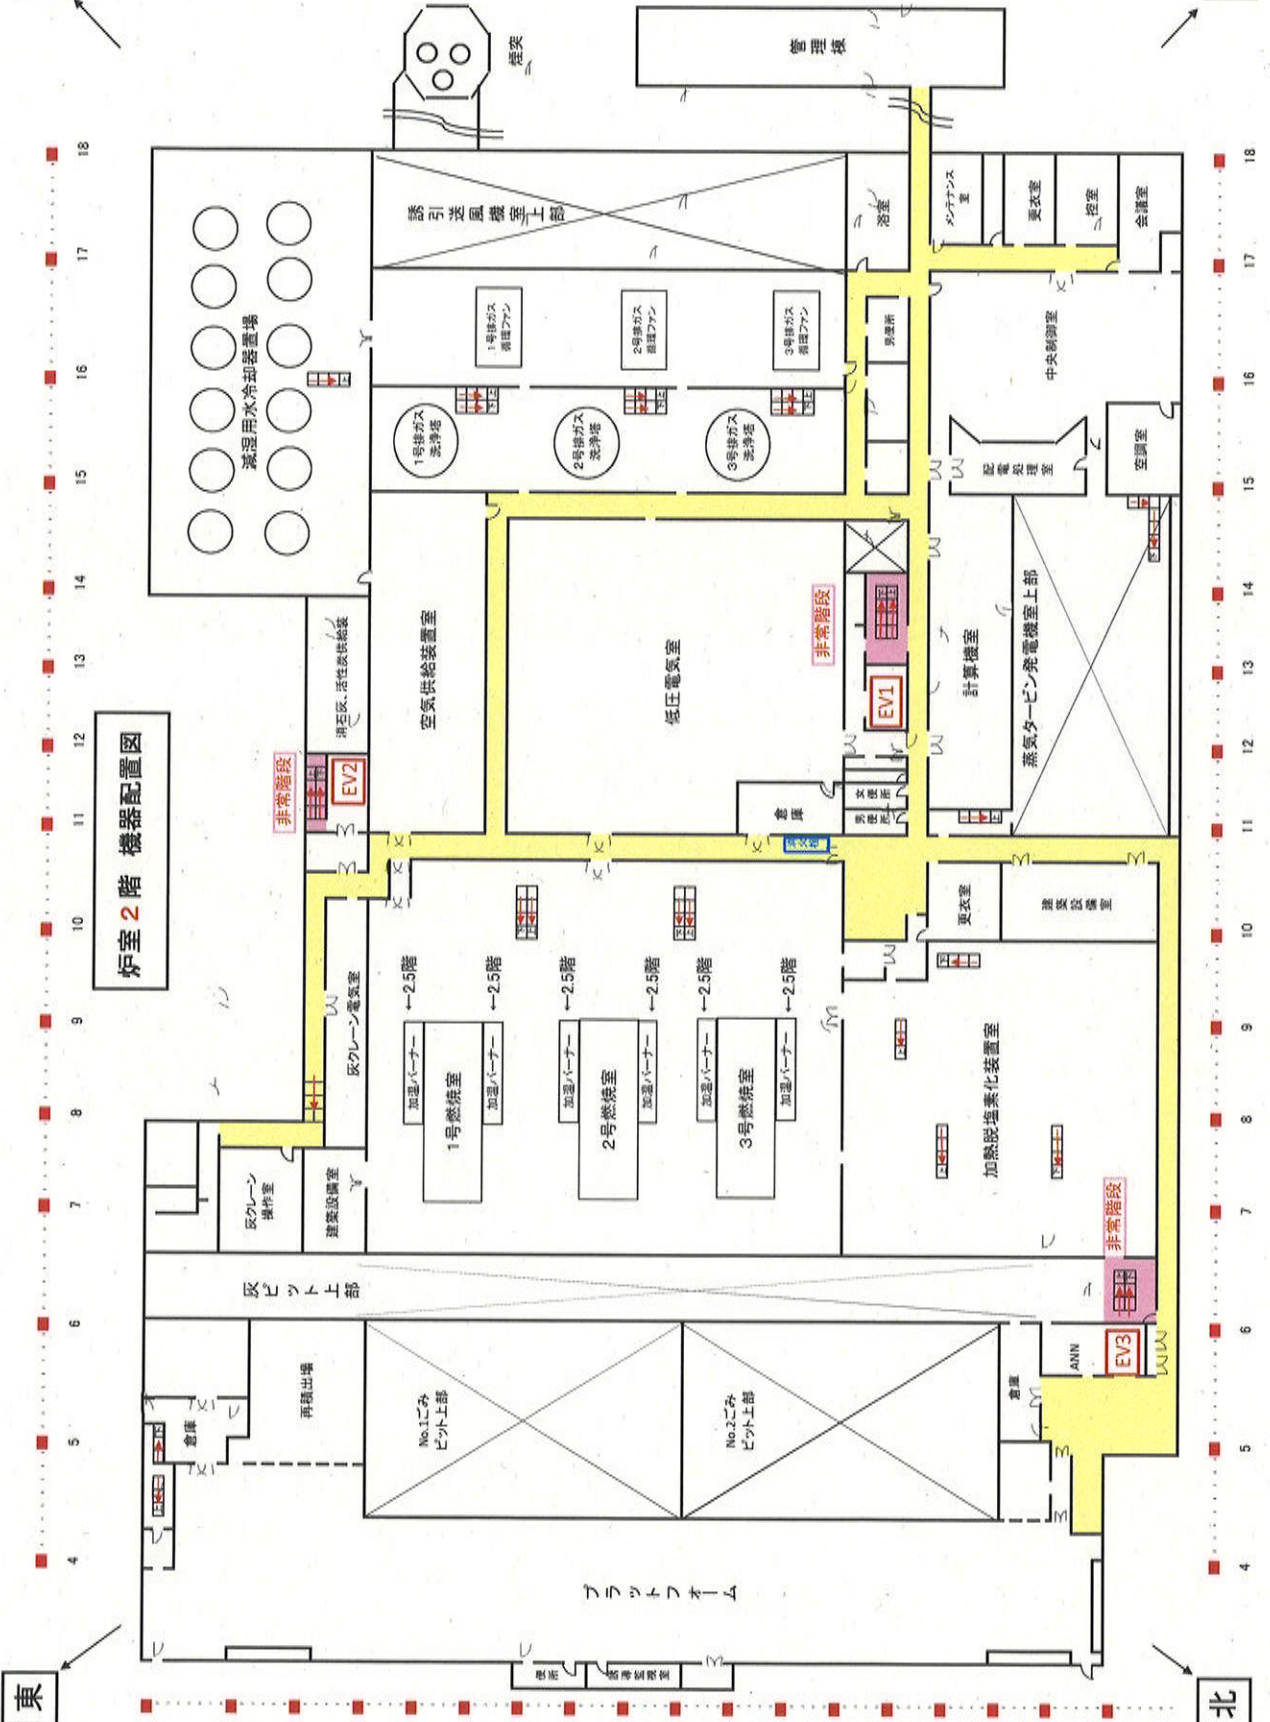

【現場機器配置図揭示状況】

○5階東側(建築設備室・前室扉)

○5階西側(建築設備室扉)

○1階中央(前室)

南

西

東

北

炉室2階 機器配置図