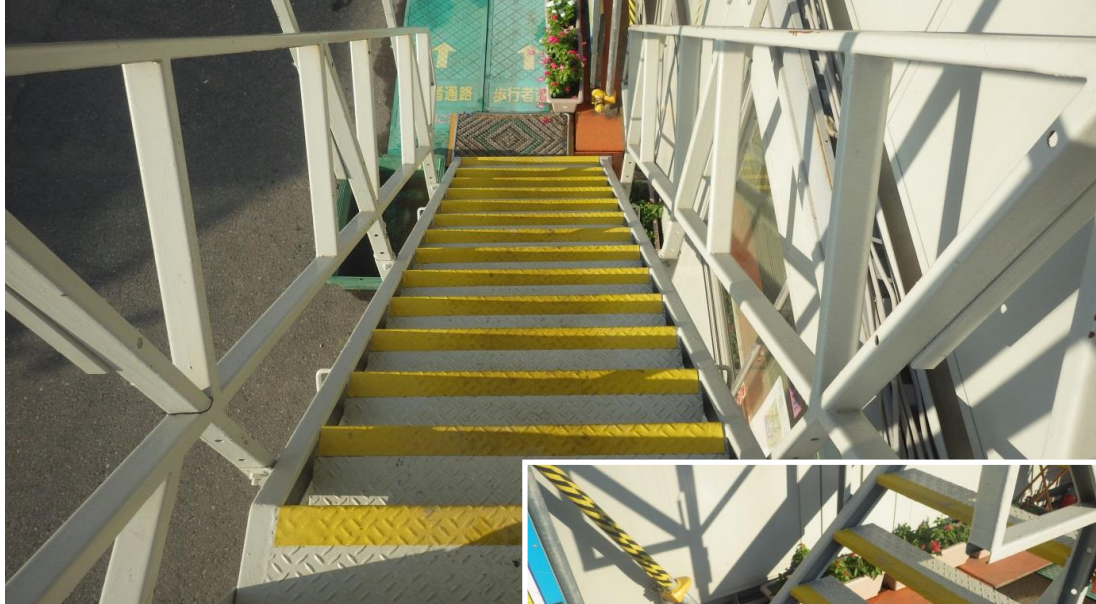

滑り止めカラーテープによる昇降階段での転倒防止

仮設事務所の階段は塗料が塗ってあり雨天時に滑りやすいので、滑り止めカラーテープで転倒防止を図っている。また、色を黄色にすることで危険箇所として認識される。