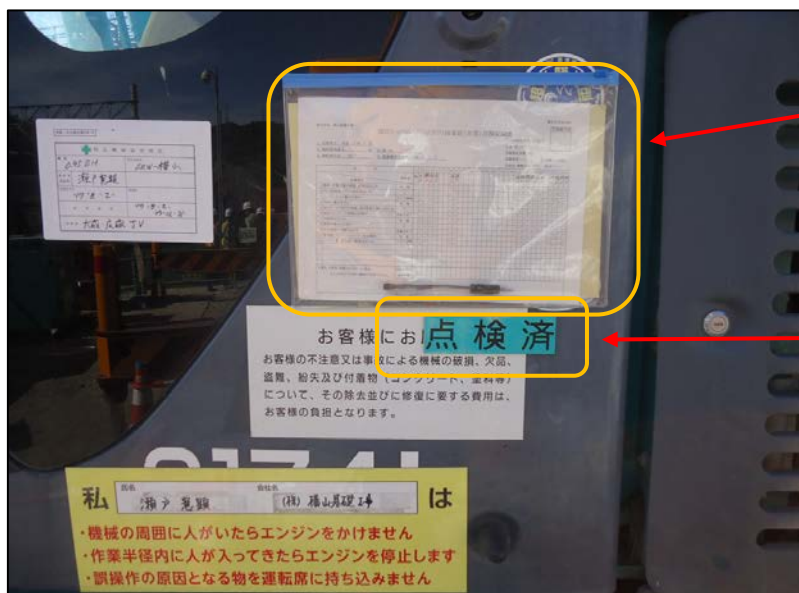

重機日常点検の見える化

- ・重機の未使用時
- ・日常点検未実施時
- ・重機作業終了時

使用禁止のマグネットプレートを表示する。

- ・重機の日常点検を実施し、点検表を表示する。

点検済のマグネットプレートを表示する。
(裏返して使用する)

- ・重機の日常点検表