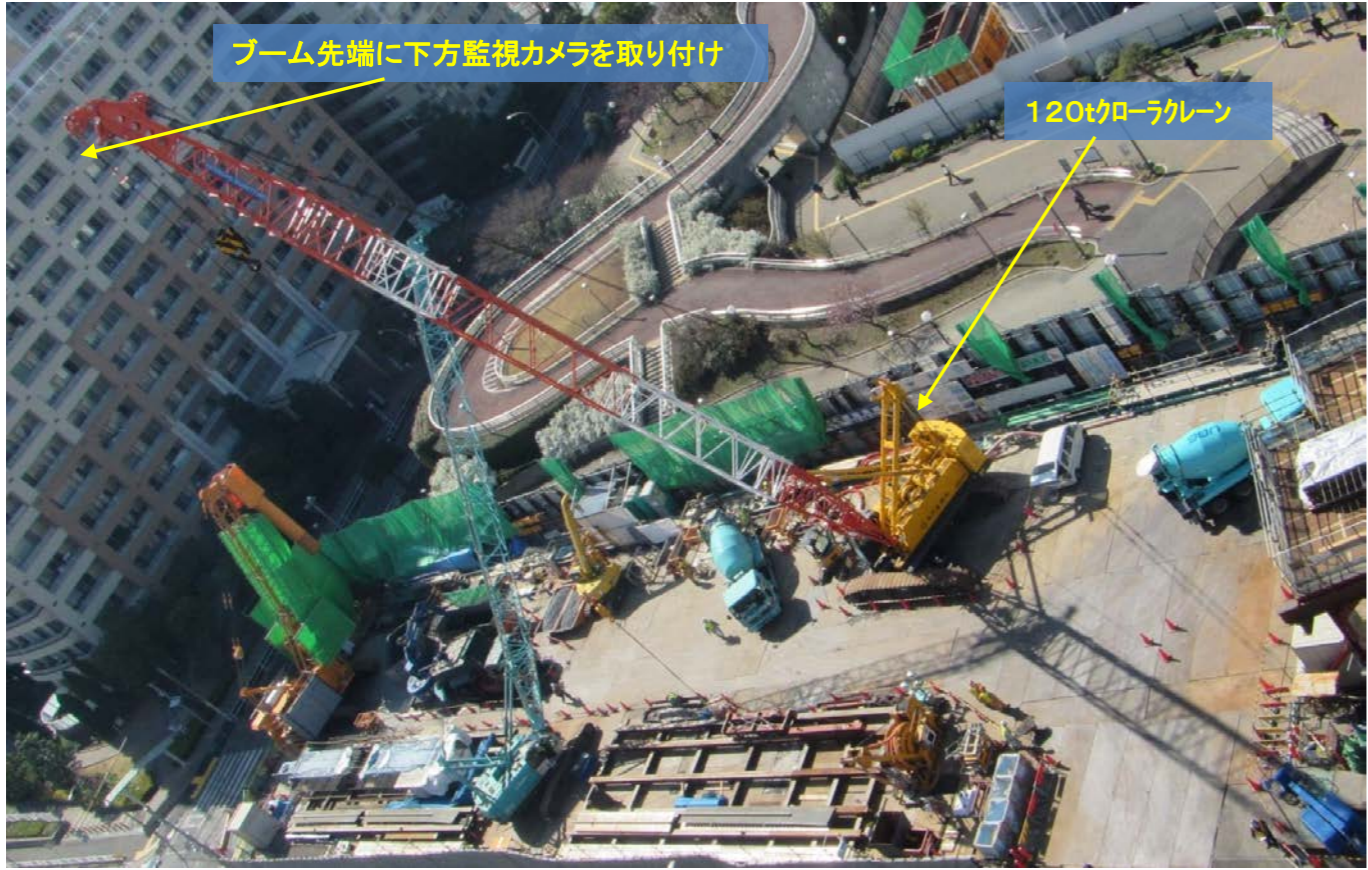

# 120tクローラクレーンのブーム先端に下方を確認するカメラを設置

120tクローラクレーンについては、狭い作業帯内での作業において、吊り荷の玉掛け状況等が運転席から見えない場合があり、無線及び手による合図とは別に、ブーム先端から下方を確認するためのカメラを取り付けた。