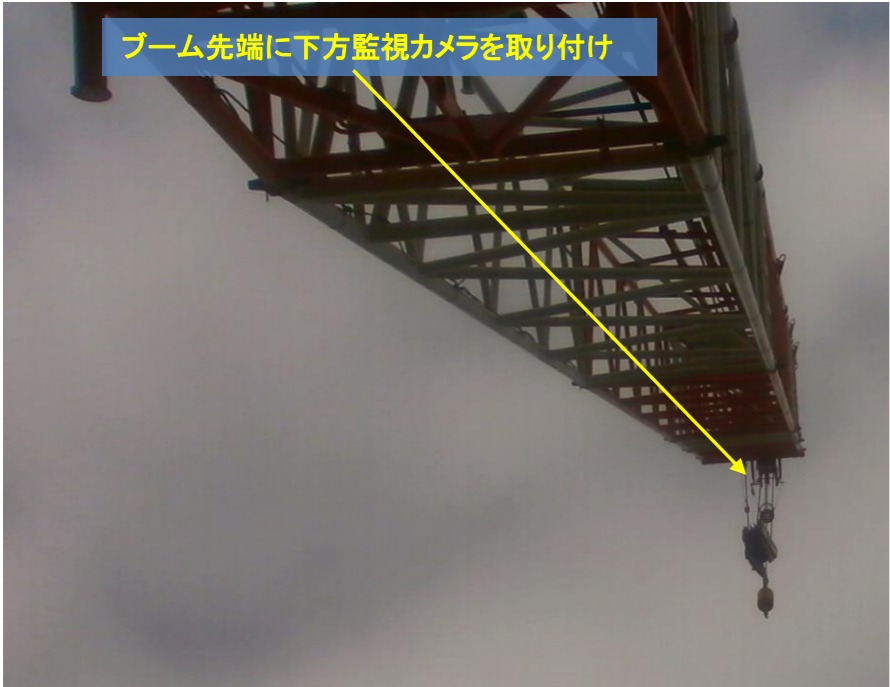

# 120tクローラクレーンのブーム先端に下方を確認するカメラを設置

120tクローラクレーンについては、狭い作業帯内での作業において、吊り荷の玉掛け状況等が運転席から見えない場合があり、無線及び手による合図とは別に、ブーム先端から下方を確認するためのカメラを取り付けた。