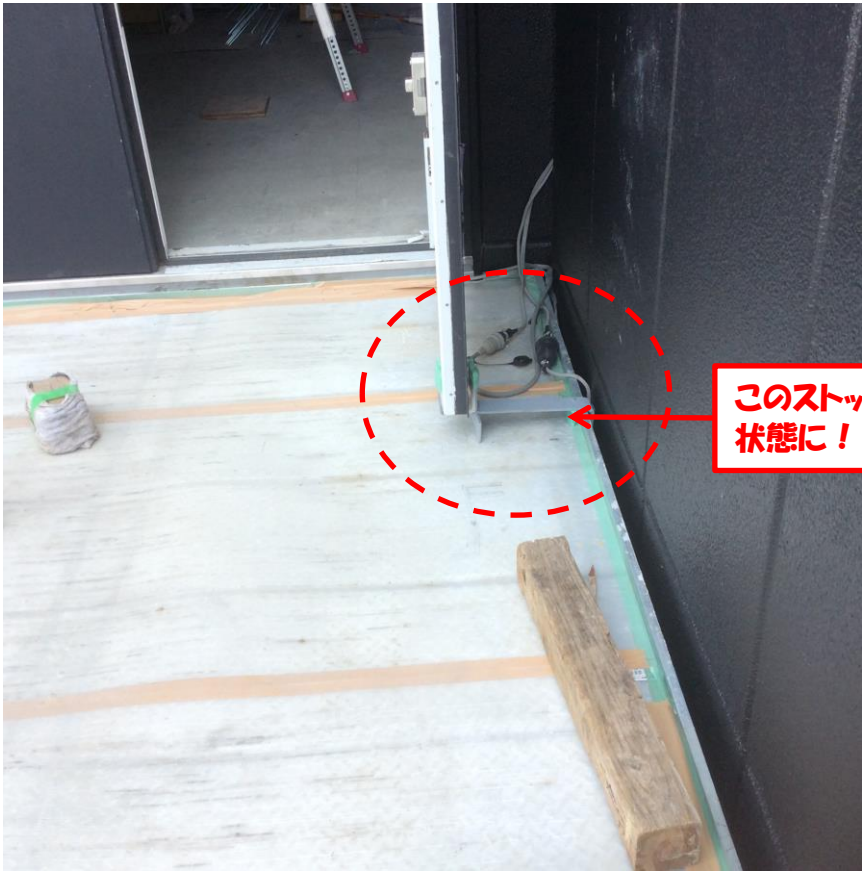

扉を開いた状態にしたい!!

このストッパーで扉を開いた状態に!!