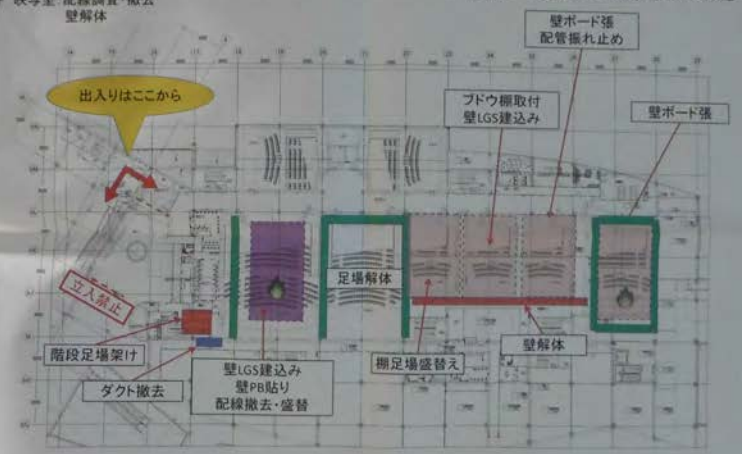

DSCF7399

DSCF7400

！注意事項！
 ※シネマ内で作業される方は必ず目を通してください※

10月27日(木):シネマ作業内容
 3F 映写室・配線調査・撤去
 壁解体

共通:各所解体材搬出・足場材搬入
 耐火被覆補修・電気工事・冷媒ドレン調査

LGS加工場所

設備

建築