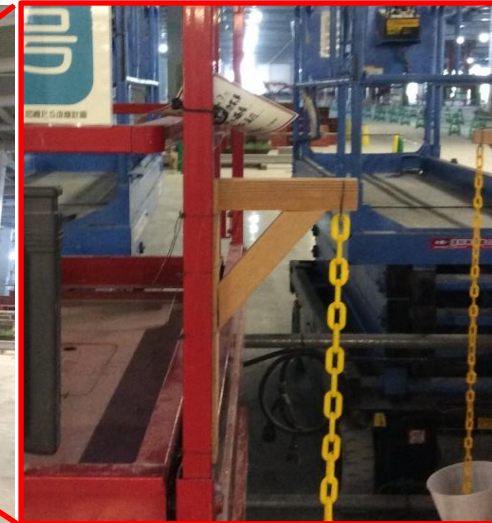

作業中の高所作業車の稼働表示

床の上昇と
共にチェーンが上昇

上部の取付状況
(桟木で製作、結束線で固定)

下部の取付状況
(マグネットでプラBOXを引っ掛け)

高所作業車の上部作業床に黄色のプラチェーンを取り付け、床が上昇するとともにチェーンが繰り出され、作業中であることが視覚的に確認しやすくなっている。「黄色のチェーンが見えたら周囲立ち入り禁止」のルールと共に運用することで、周囲立ち入り禁止の見える化を図り、高車上部からの落下物災害等の防止を図っている。