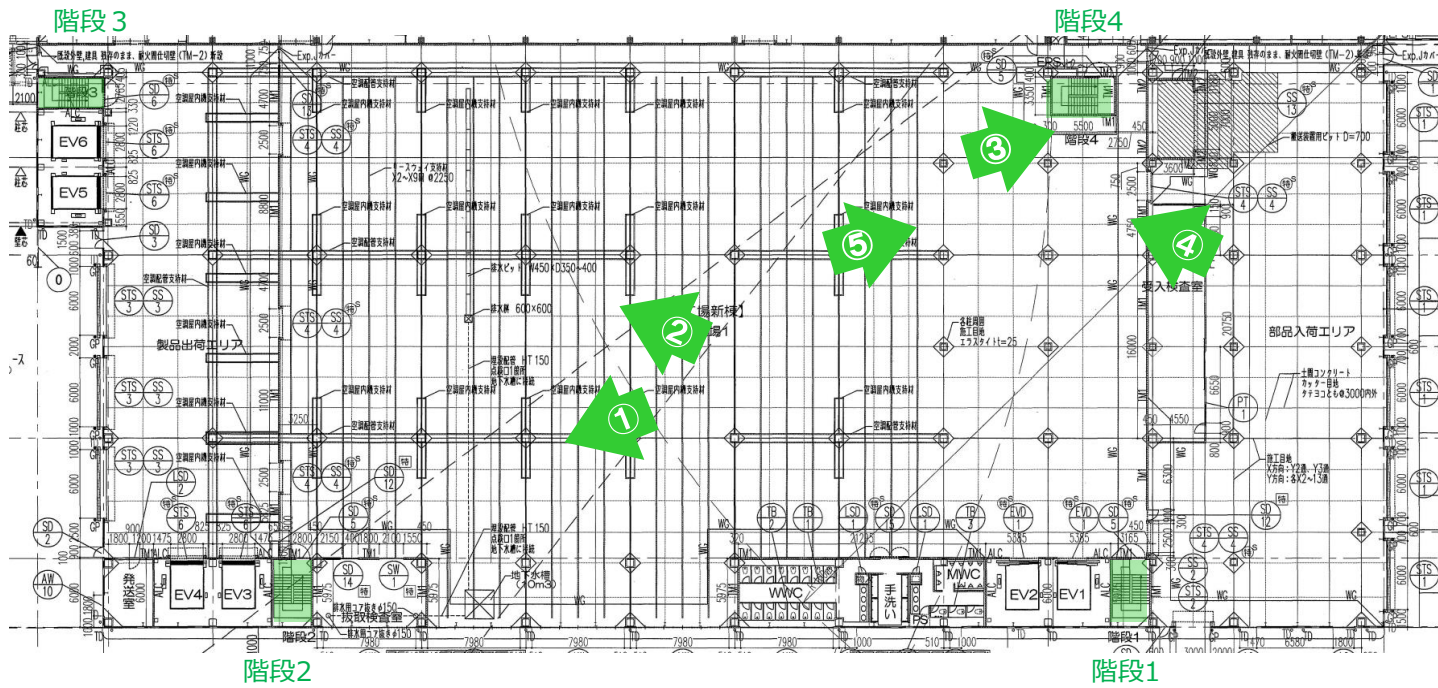

説明資料

1. 設置状況

← 1階の表示

2階以上の表示→

のぼりサイズ H1,500 x W450

・1階のデザインを変えたのは、避難階であることを示す為。

① 階段2：4階 遠景

② 階段3：1階 バトランプ

③ のぼり

④ 階段4：1階 近景

⑤ 階段4：1階 遠景

脚部マグネット

電池式

パトライト

・電池式 LED 警告灯 フラッシュ ライト マグネット 付き

・電池仕様なので場所構わず使用でき、本体底はマグネット付です。認出来る様にした。

・サイズ：直径 約90mm 高さ 約150mm / 重量：約250g (点灯していれば使用可能。消灯時は、使用禁止/使用不可)

追記

・避難通路の明示とともに、階段の使用の可否について、パトランプのOn/Offで確