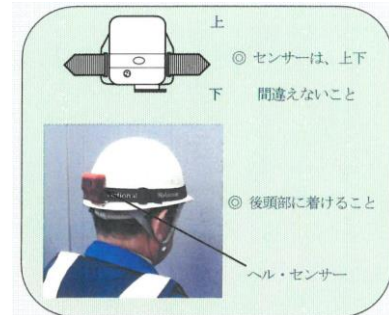

0.7m³バックホウ

センサー設置状況

センサー設置状況

運転席部 回転灯・ブザー

作業員用センサー