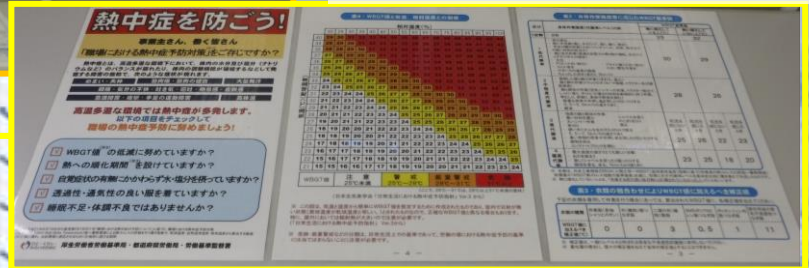

通門ハウスでの熱中症警戒情報の『見える化』

入場登録時に温湿度計を確認！！

温湿度計から机上の表で確認する事で、熱中症に対する注意喚起を行っている。

札幌創世1.1.1区北1西1地区新築工事作業所

低層棟鉄骨建方計画(7月)

創匠会 (そうしょうかい)

ビーマエプロジェクト2015

熱中症ゼロへみんなで防げ！

『熱中症ゼロへ』DVDを音声付の動画で流し、熱中症に対する注意喚起を行っている。