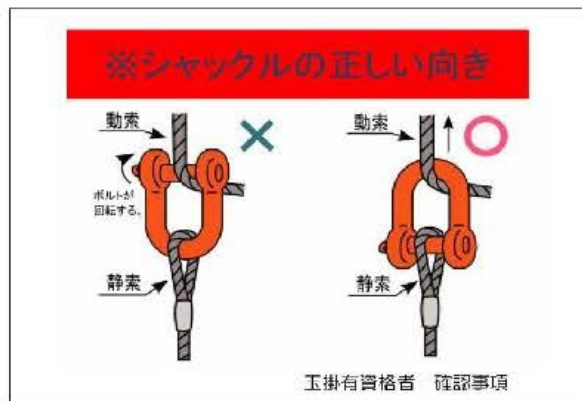

「安全帯使用徹底」の見える化

「安全帯使用徹底」特注看板シート 掲示
※ 一定規模の現場への水平展開

「朝礼横安全帯試行場所」表示

「作業注意喚起」の見える化

「型枠ピンポイント工法養生中」表示

「足場と躯体とのすき間対策・開口部注意」表示

「ジャバラゲートの場合、上空制限注意」表示

「シャックル使用方法」表示

「脚立使用許可証」表示

「リサイクルごみ置場分別」表示

「現場詰所内」の見える化

「健康管理コーナー、血圧計・対音系設置」表示

「現場内詰所に安全関係」表示

「休憩所に“お疲れ様です。ご自由にどうぞ!”」表示

「喫煙所設置」表示

「喫煙場所案内」表示