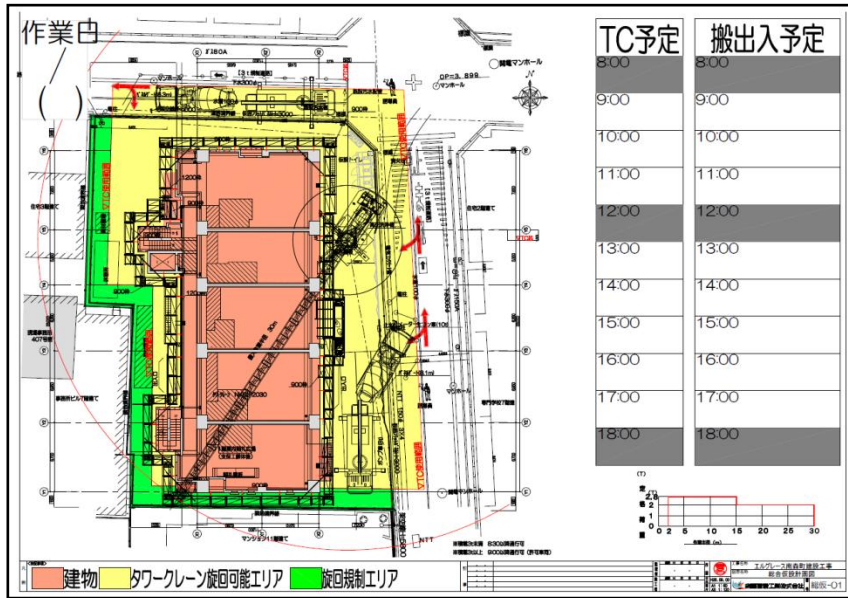

タワークレーン災害防止

タワークレーン旋回可能及び旋回規制エリアを色分けした図面を作成し、安全掲示板に設置。毎日の作業内容に応じて朝礼で周知