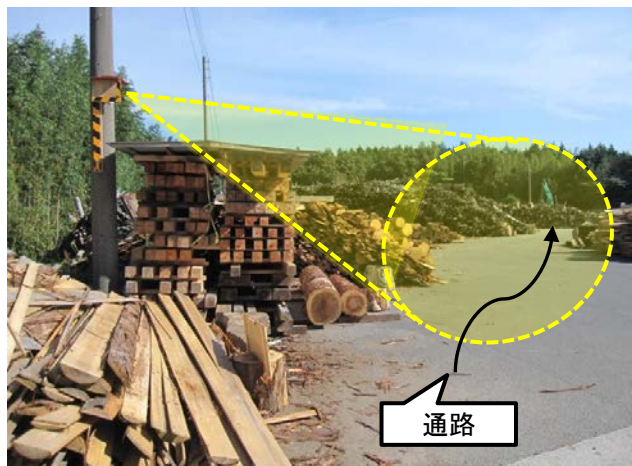

夜間通路照明

【センサーライトの設置:2カ所】

センサーライトを設置し、夜間に駐車場へ向かう際への通路照明とした