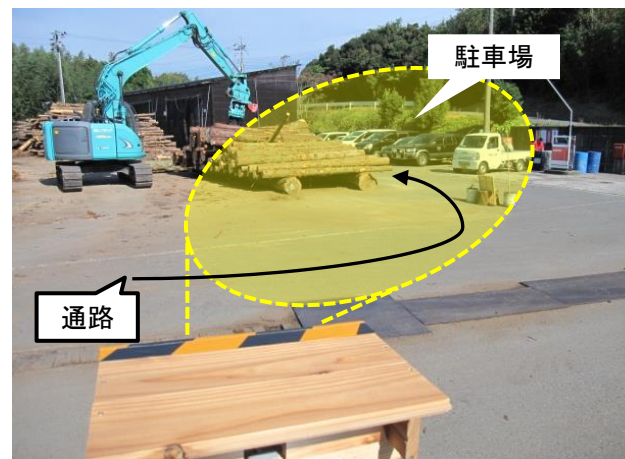

夜間通路照明

【センサーライトの設置:2カ所】

センサーライトを設置し、夜間に駐車場へ向かう際への通路照明とした