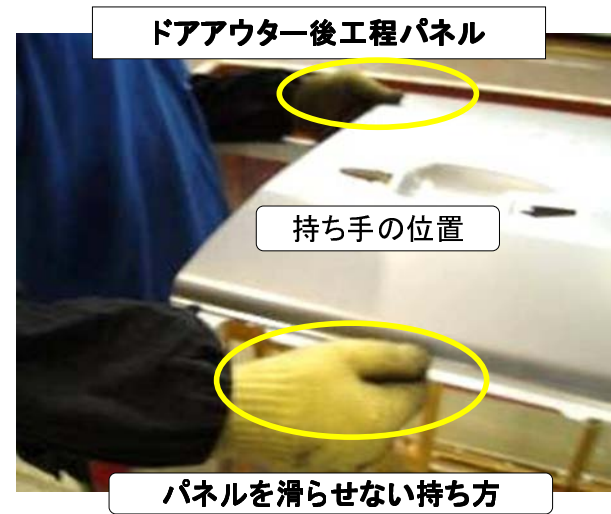

パネルの持ち方 マニュアル

製品保証課

1m×1m以上は共同作業

1人作業で切創災害

ドアアウターパネル(1人作業)