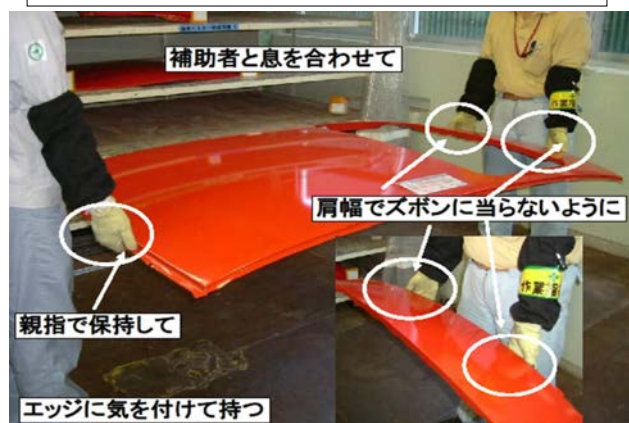

パネルの持ち方 マニュアル

製品保証課

1m×1m以上は共同作業

1人作業で切創災害

ドアアウターパネル(1人作業)