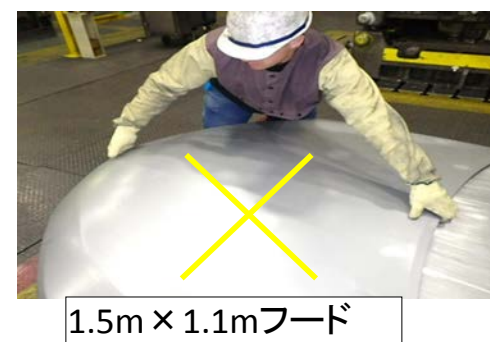

パネルの持ち方 マニュアル

製品保証課

1m×1m以上は共同作業

1人作業で切創災害

ドアアウターパネル(1人作業)