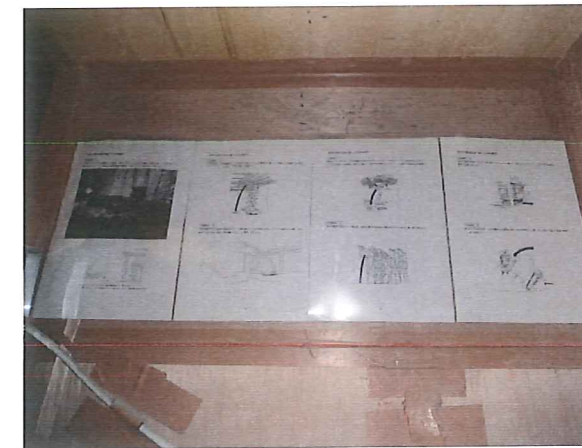

ELV内に当日の現場状況を貼り、見える化を図る

安全に関する
掲示物を表示

- ・災害事例、当日の現場状況、伸び馬の使用ルール等を掲示。
- ・当日の危険作業場所、立入禁止場所及び作業通路を表示する事で、当日の現場状況を確認する事ができる。
- ・主要動線であるELVに掲示する事で、作業員の目にふれる機会を増やす事ができ、かつELVの壁上部に掲示する事で、満員状態に於いても作業員の認識率の向上が図れる。