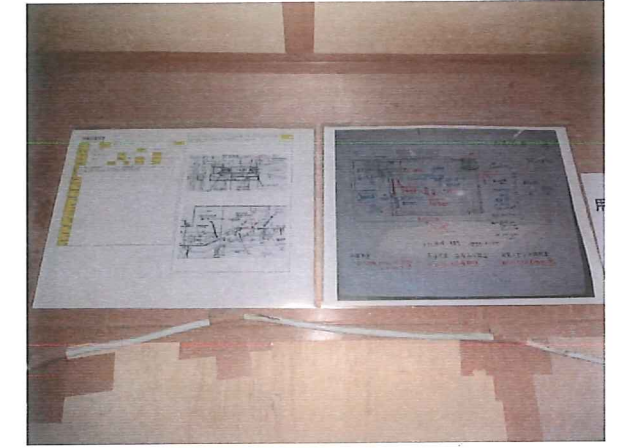

②災害事例及び
当日の現場状況