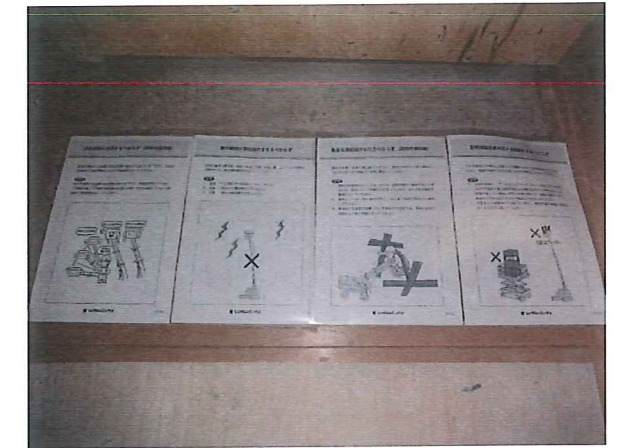

ELV内に当日の現場状況を貼り、見える化を図る

安全に関する
掲示物を表示

- ・災害事例、当日の現場状況、伸び馬の使用ルール等を掲示。
- ・当日の危険作業場所、立入禁止場所及び作業通路を表示する事で、当日の現場状況を確認する事ができる。
- ・主要動線であるELVに掲示する事で、作業員の目にふれる機会を増やす事ができ、かつELVの壁上部に掲示する事で、満員状態に於いても作業員の認識率の向上が図れる。

①高所作業車の
災害事例

②災害事例及び
当日の現場状況

③伸び馬の使用ルール

④高所作業車の使用
ルール