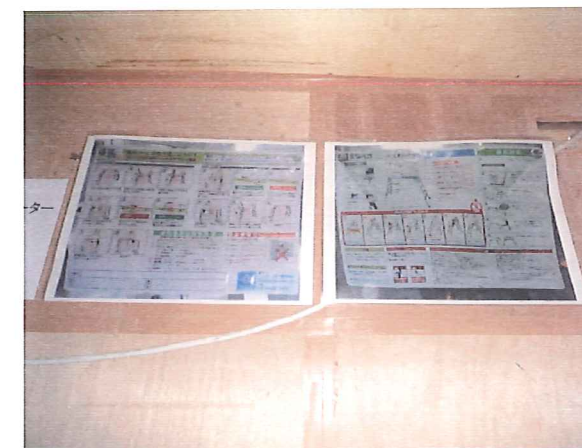

ELV内に当日の現場状況を貼り、見える化を図る

安全に関する
掲示物を表示

- ・災害事例、当日の現場状況、伸び馬の使用ルール等を掲示。
- ・当日の危険作業場所、立入禁止場所及び作業通路を表示する事で、当日の現場状況を確認する事ができる。
- ・主要動線であるELVに掲示する事で、作業員の目にふれる機会を増やす事ができ、かつELVの壁上部に掲示する事で、満員状態に於いても作業員の認識率の向上が図れる。

①高所作業車の
災害事例

②災害事例及び
当日の現場状況

③伸び馬の使用ルール

④高所作業車の使用
ルール