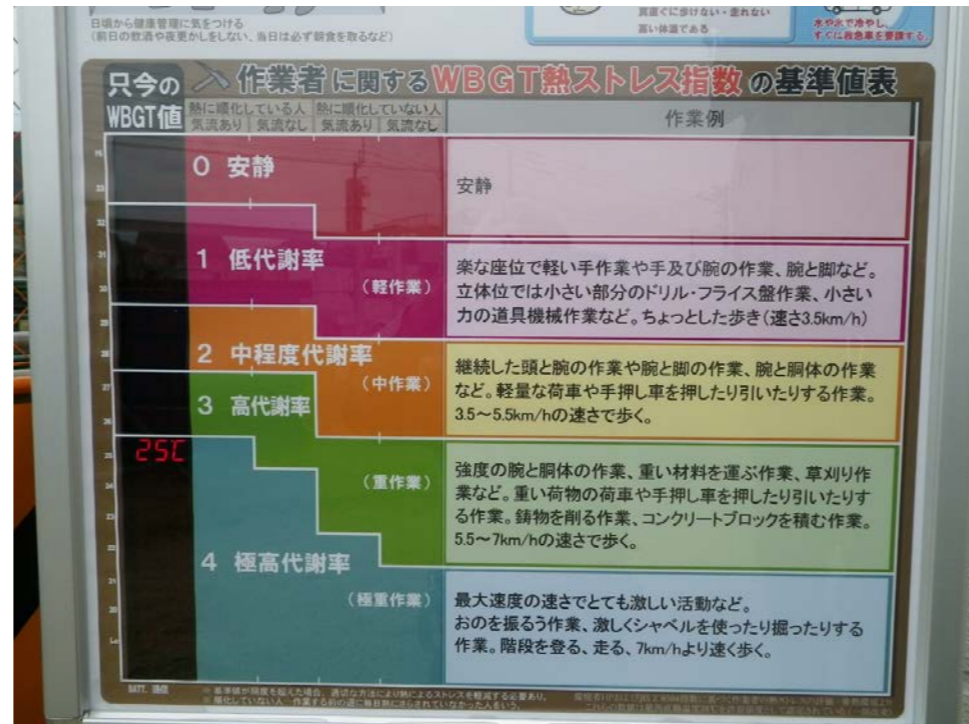

熱中症対策の見える化(WBGT値の見える化)

①WBGT計測器(掲示板)設置状況(現場入口に設置)

作業員や場内関係者が入り口にてWBGT値を確認できるように、現場入り口に設置

②リアルタイムでのWBGT値の表示

リアルタイムで場内に設置された計測器から無線でこの掲示板にデータを飛ばして、掲示板上で今の状況がどのような状況か？一目で分かるようにした。

③WBGT値の説明の掲示

WBGT値の基準値の説明を大きく掲示して作業員や場内関係者に分かりやすく明示した。

④計測器設置箇所

場内の作業等に支障しない部分に計測器を設置し、ここから掲示板の方に無線でデータを飛ばした。