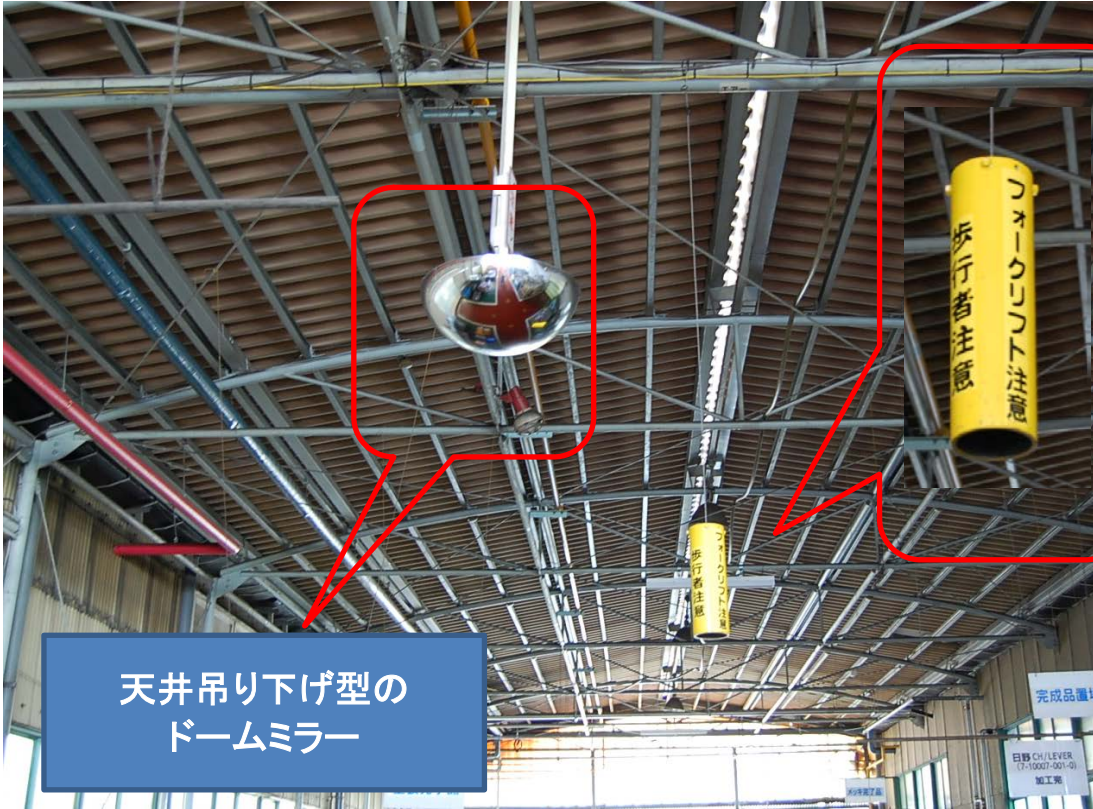

フォークリフト注意
歩行者注意

コーナーミラーで
出会い頭の衝突防止

天井吊り下げ型の
ドームミラー