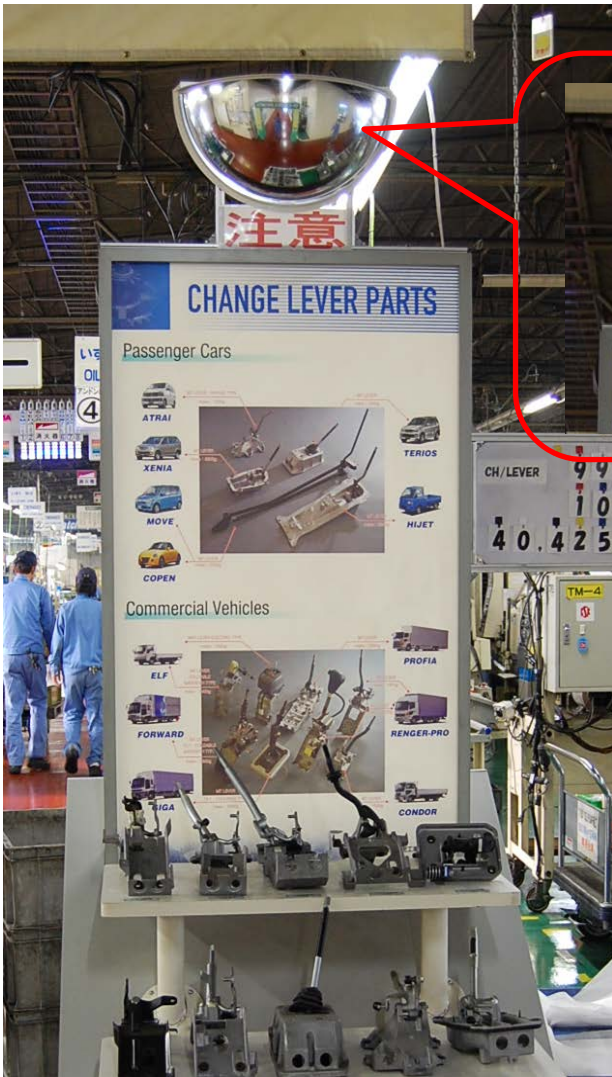

フォークリフト注意
歩行者注意

コーナーミラーで
出会い頭の衝突防止

天井吊り下げ型の
ドームミラー