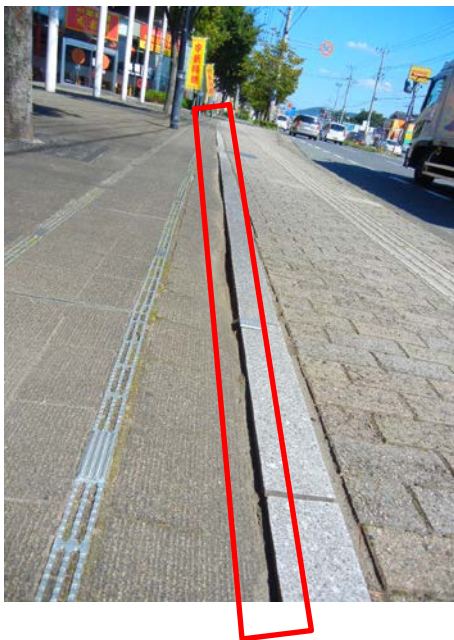

場所は、広島県立ふくやま産業交流館 国道486号線沿い

改善前

段差があり、つまずいちゃう～

危険！

改善後

段差解消！

安全安心！

場所は、広島県立ふくやま産業交流館 国道486号線沿い

改善前 盛り上がりがあり、つまずいちゃう～

改善後 盛り上がり解消！

改善作業に取り組中！

安全安心!

専門業者により、木の根っ子切断