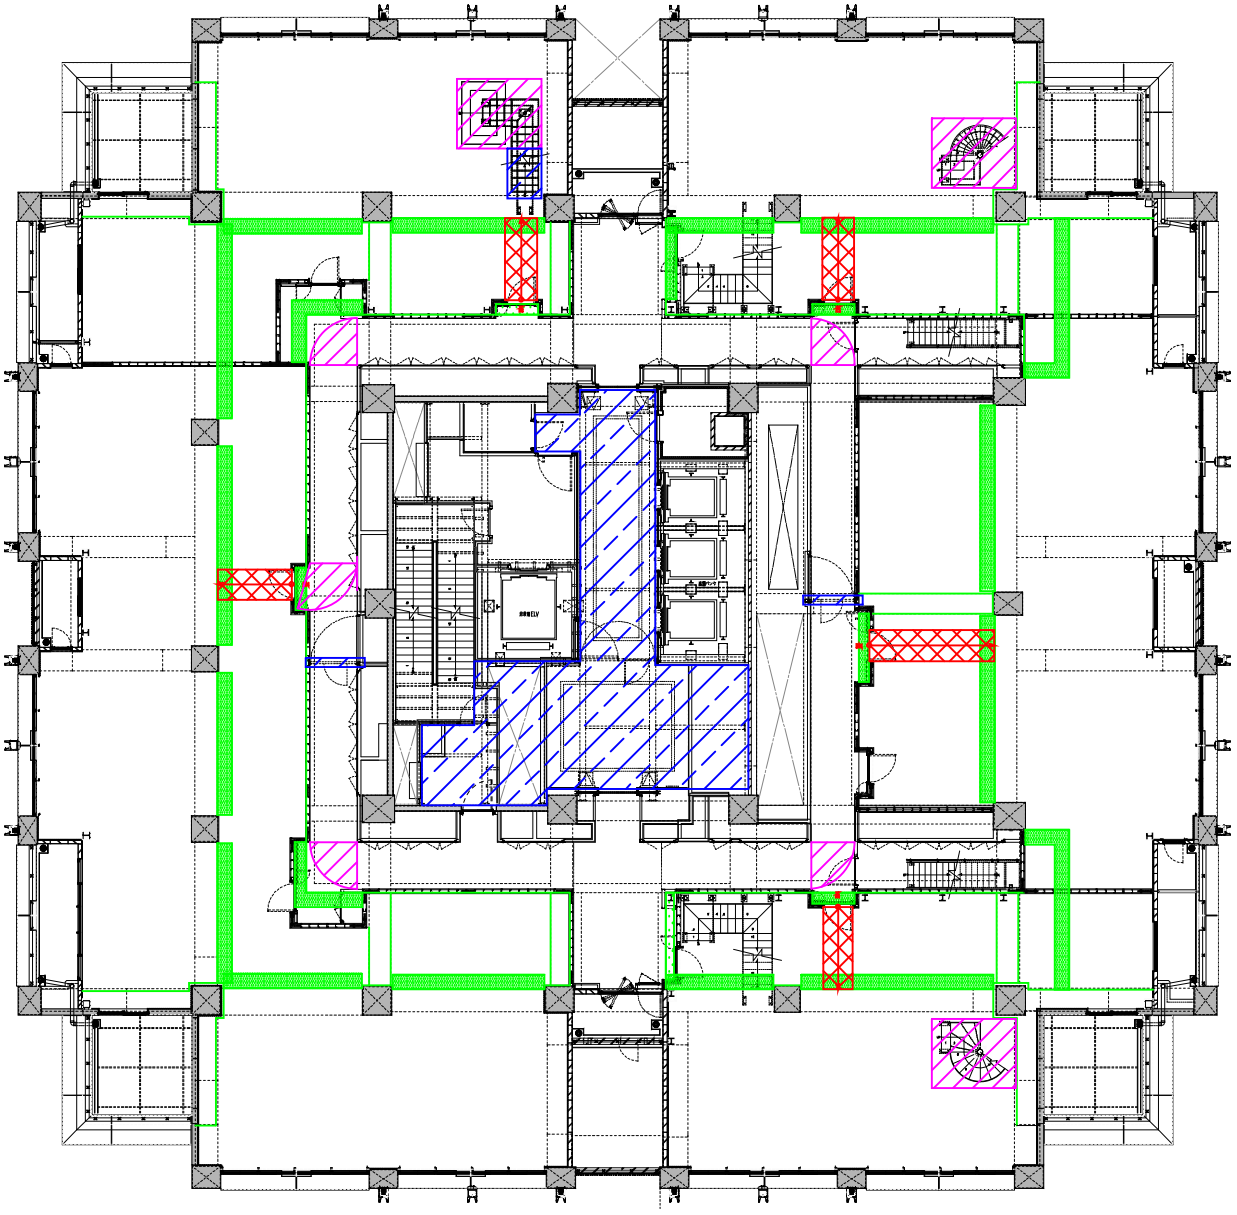

# 47F キープラン

## 高所作業車危険箇所

-  スロープ
-  床段差注意
-  接触注意
-  頭上注意