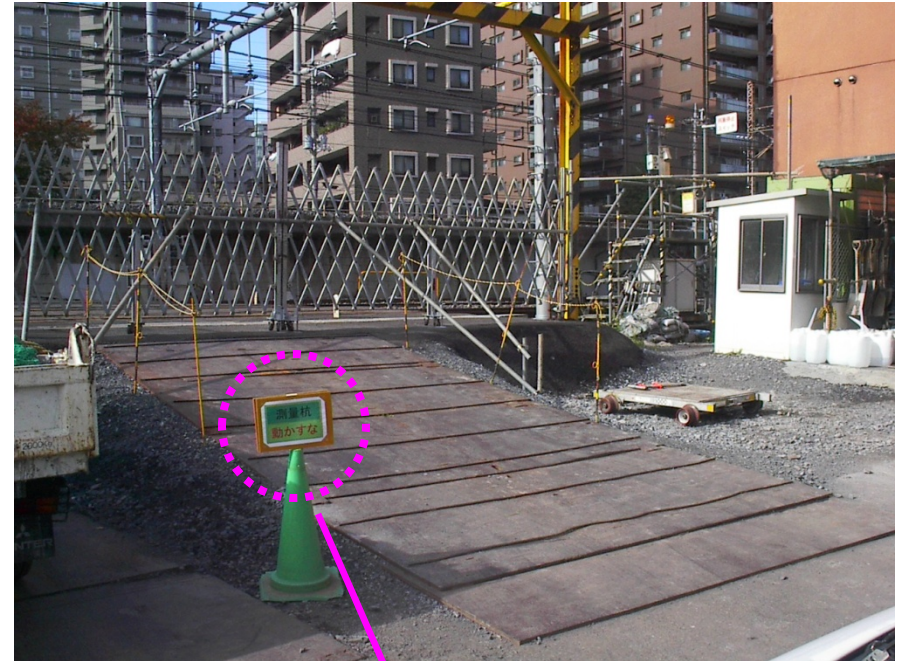

カラーコーンプラカードによる見える化

資材置き場

(黄色のカラーコーンで囲い、プラカードで表示)

測量杭位置

(測量杭上にカラーコーンプラカードを置き明示)

注意事項