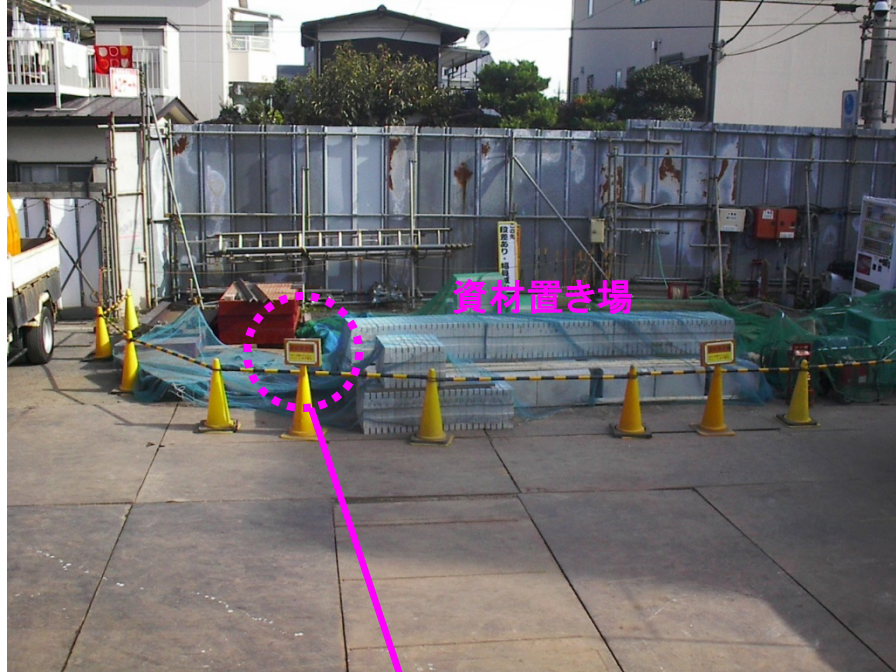

カラーコーンプラカードによる見える化

資材置き場

(黄色のカラーコーンで囲い、プラカードで表示)

測量杭位置

(測量杭上にカラーコーンプラカードを置き明示)

注意事項