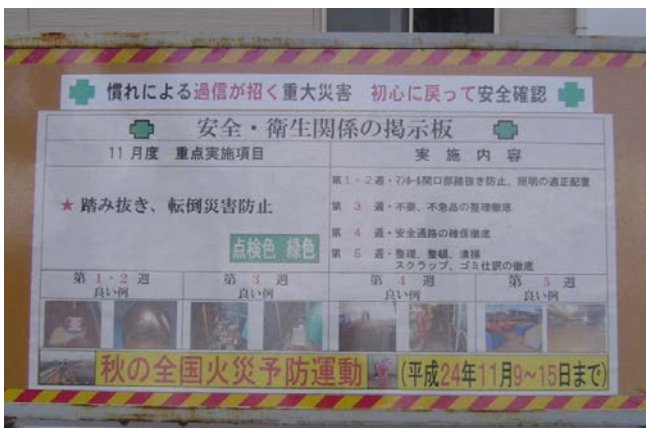

# 安全衛生情報の 掲示・標示

毎朝全員参加のラジオ体操場所に安全情報を集中表示して作業者がいつでも見られる。その他構内の各所に表示をして、作業者へ安全情報の周知徹底を図る。

全員朝礼の場所に集中表示

全員朝礼の場所に集中表示の状況

今年の災害統計と社内、社外の災害情報

一日の安全活動サイクル

緊急連絡網、船内、構内の消火設備配置図

安全衛生月間目標と週間目標掲示板

災害カレンダー(過去の災害記録)

ワイヤーの廃棄基準を現物掲示板

安全週間で募集した安全標語、優秀作品

玉掛け合図統一の掲示板

道路標示

クレーンの足元、車両に「動くぞ！」表示

道路標示

危険表示

道路標示

分別してリサイクル

避難場所の表示

社内新聞(月刊)で安全衛生情報提供

危険物置場の表示

ボタンの位置を大きくアピール

実演した内容のおさらい

危険作業区画の表示