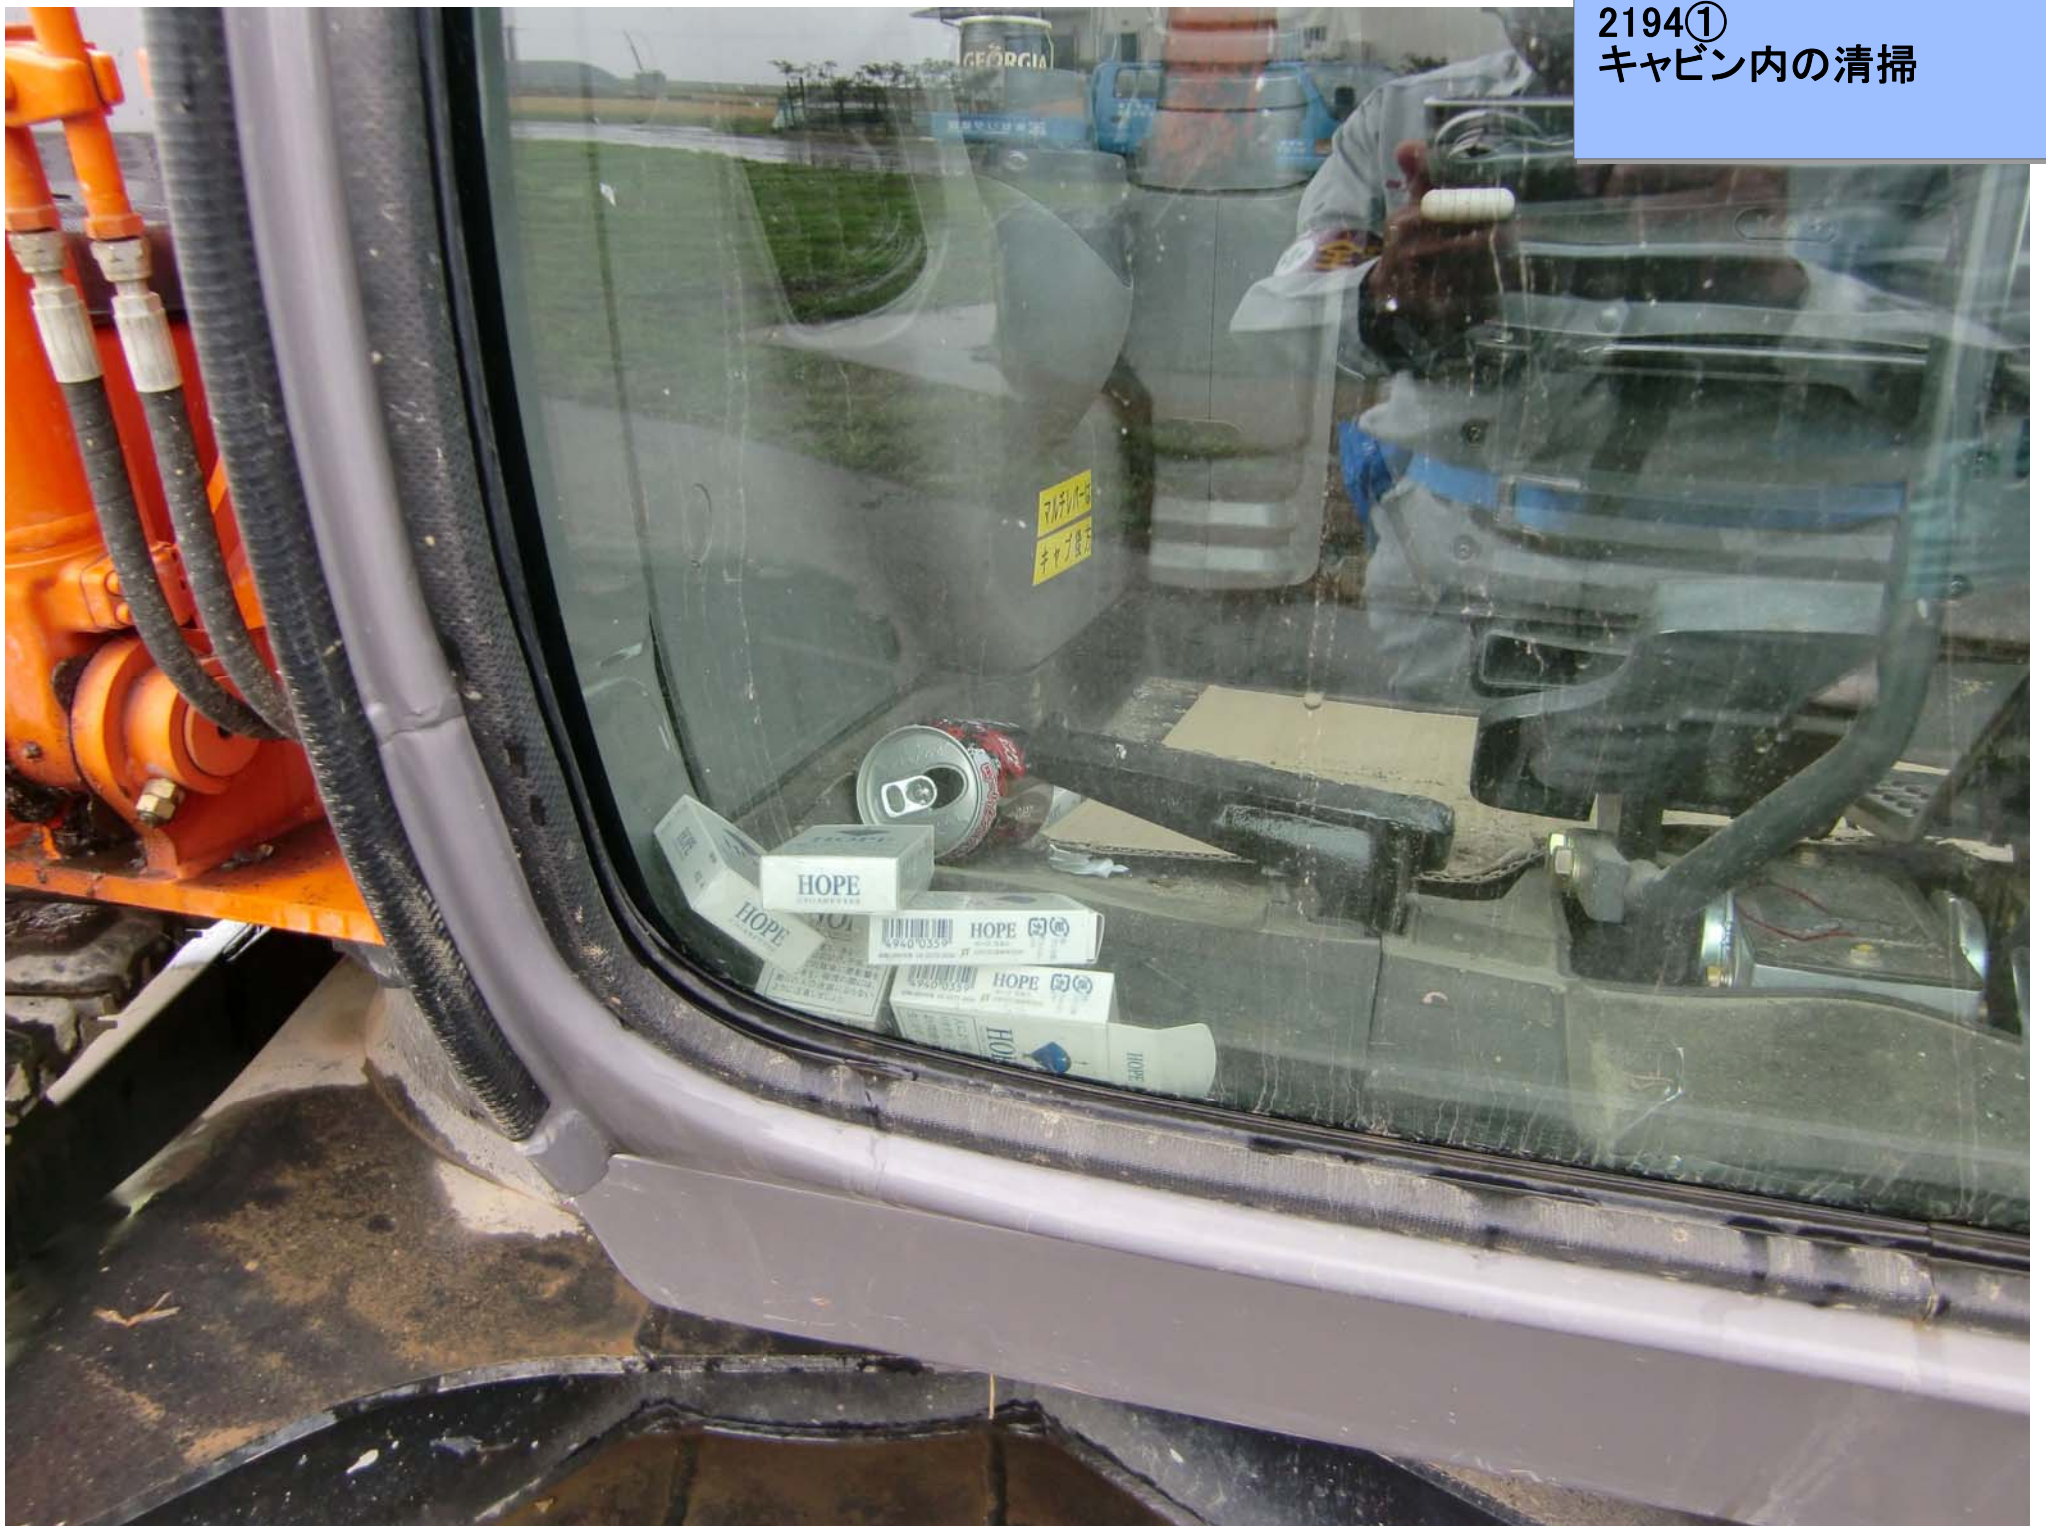

2194①
キャビン内の清掃

2212①
路肩端部からの転落防止処置
不十分。発電機が路肩に近す
ぎる

22111①
フックの外れ止めの不備

2221①
バリケードで喫煙所を設置
している

23014A
電柱の控え柱が通行に支障。特に
夜間対策の為の表示を